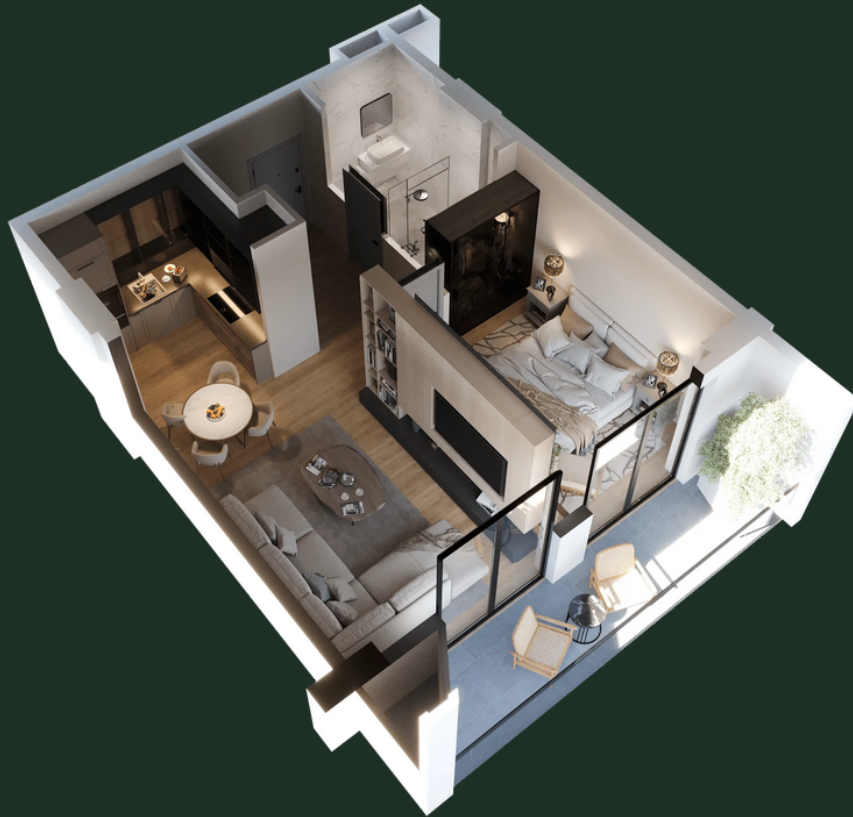

DETAILS

Hallway - 5.41 m²

Studio - 25.05 m²

Bedroom - 13.57 m²

Bathroom - 4.92 m²

Balcony - 9.78 m²

sales@omnia.ge
+995 511 73 73 77; +995 511 73 77 73

116 Monk Gabriel Salosi Avenue
Tbilisi, Georgia