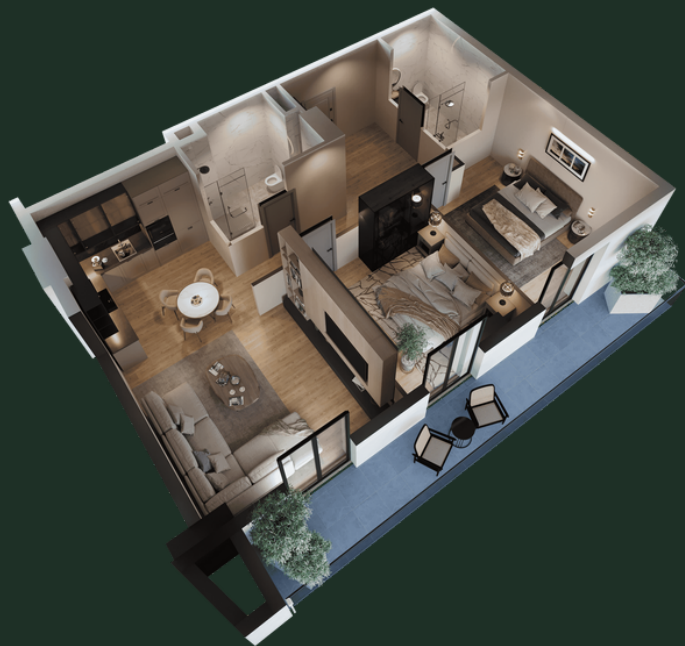

ბლოკი N14 | სართული - 11 | ბინა N1102 (112) | 91.73 მ²

sales@omnia.ge
+995 511 73 73 77; +995 511 73 77 73

ბერი გაბრიელ სალოსის გამზ. 116
თბილისი, საქართველო

ბლოკი N14 | სართული - 11 | ბინა N1102 (112) | 91.73 მ²

დეტალები

ჰოლი - 10.01 მ²

სტუდო - 26.91 მ²

საძინებელი 1 - 13.78 მ²

საძინებელი 2 - 12.92 მ²

სველი წერტილი 1 - 4.37 მ²

სველი წერტილი 2 - 5.91 მ²

აივანი - 14.63 მ²