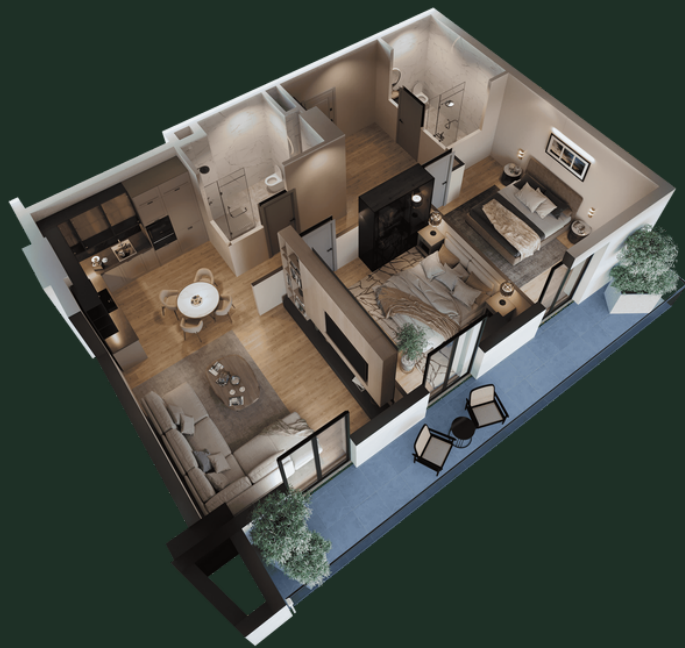

ბლოკი N14 | სართული - 14 | ბინა N1402 (145) | 91.73 მ²

sales@omnia.ge
+995 511 73 73 77; +995 511 73 77 73

ბერი გაბრიელ სალოსის გამზ. 116
თბილისი, საქართველო

ბლოკი N14 | სართული - 14 | ბინა N1402 (145) | 91.73 მ²

დეტალები

ჰოლი - 10.01 მ²

სტუდო - 26.91 მ²

საძინებელი 1 - 13.78 მ²

საძინებელი 2 - 12.92 მ²

სველი წერტილი 1 - 4.37 მ²

სველი წერტილი 2 - 5.91 მ²

აივანი - 14.63 მ²