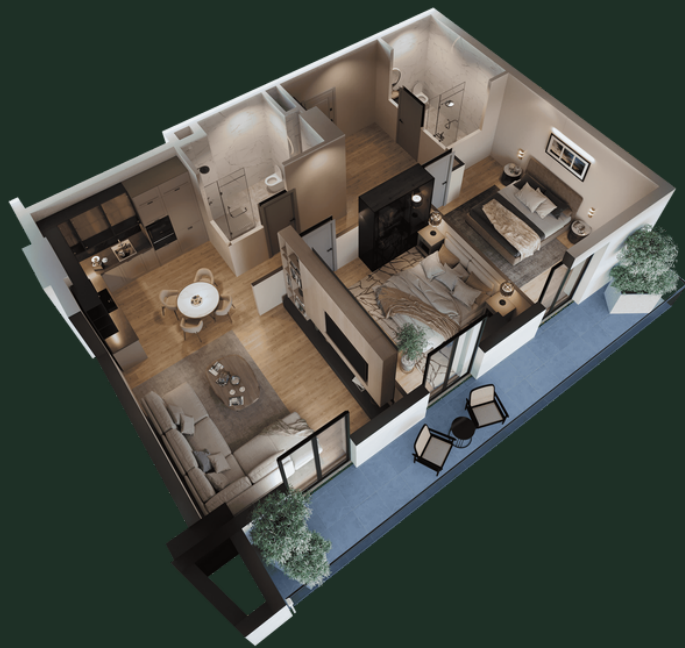

ბლოკი N14 | სართული - 15 | ბინა N1502 (156) | 91.73 მ²

sales@omnia.ge
+995 511 73 73 77; +995 511 73 77 73

ბერი გაბრიელ სალოსის გამზ. 116
თბილისი, საქართველო

ბლოკი N14 | სართული - 15 | ბინა N1502 (156) | 91.73 მ²

დეტალები

ჰოლი - 10.01 მ²

სტუდო - 26.91 მ²

საძინებელი 1 - 13.78 მ²

საძინებელი 2 - 12.92 მ²

სველი წერტილი 1 - 4.37 მ²

სველი წერტილი 2 - 5.91 მ²

აივანი - 14.63 მ²