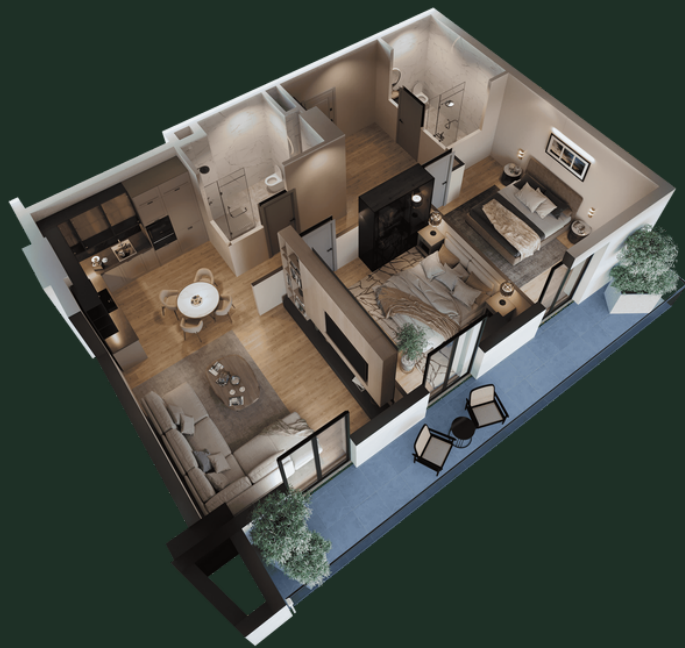

ბლოკი N14 | სართული - 4 | ბინა N402 (35) | 91.28 მ²

sales@omnia.ge
+995 511 73 73 77; +995 511 73 77 73

ბერი გაბრიელ სალოსის გამზ. 116
თბილისი, საქართველო

ბლოკი N14 | სართული - 4 | ბინა N402 (35) | 91.28 მ²

დეტალები

ჰოლი - 10.01 მ²

სტუდო - 26.91 მ²

საძინებელი 1 - 13.78 მ²

საძინებელი 2 - 12.92 მ²

სველი წერტილი 1 - 4.37 მ²

სველი წერტილი 2 - 5.91 მ²

აივანი - 14.18 მ²