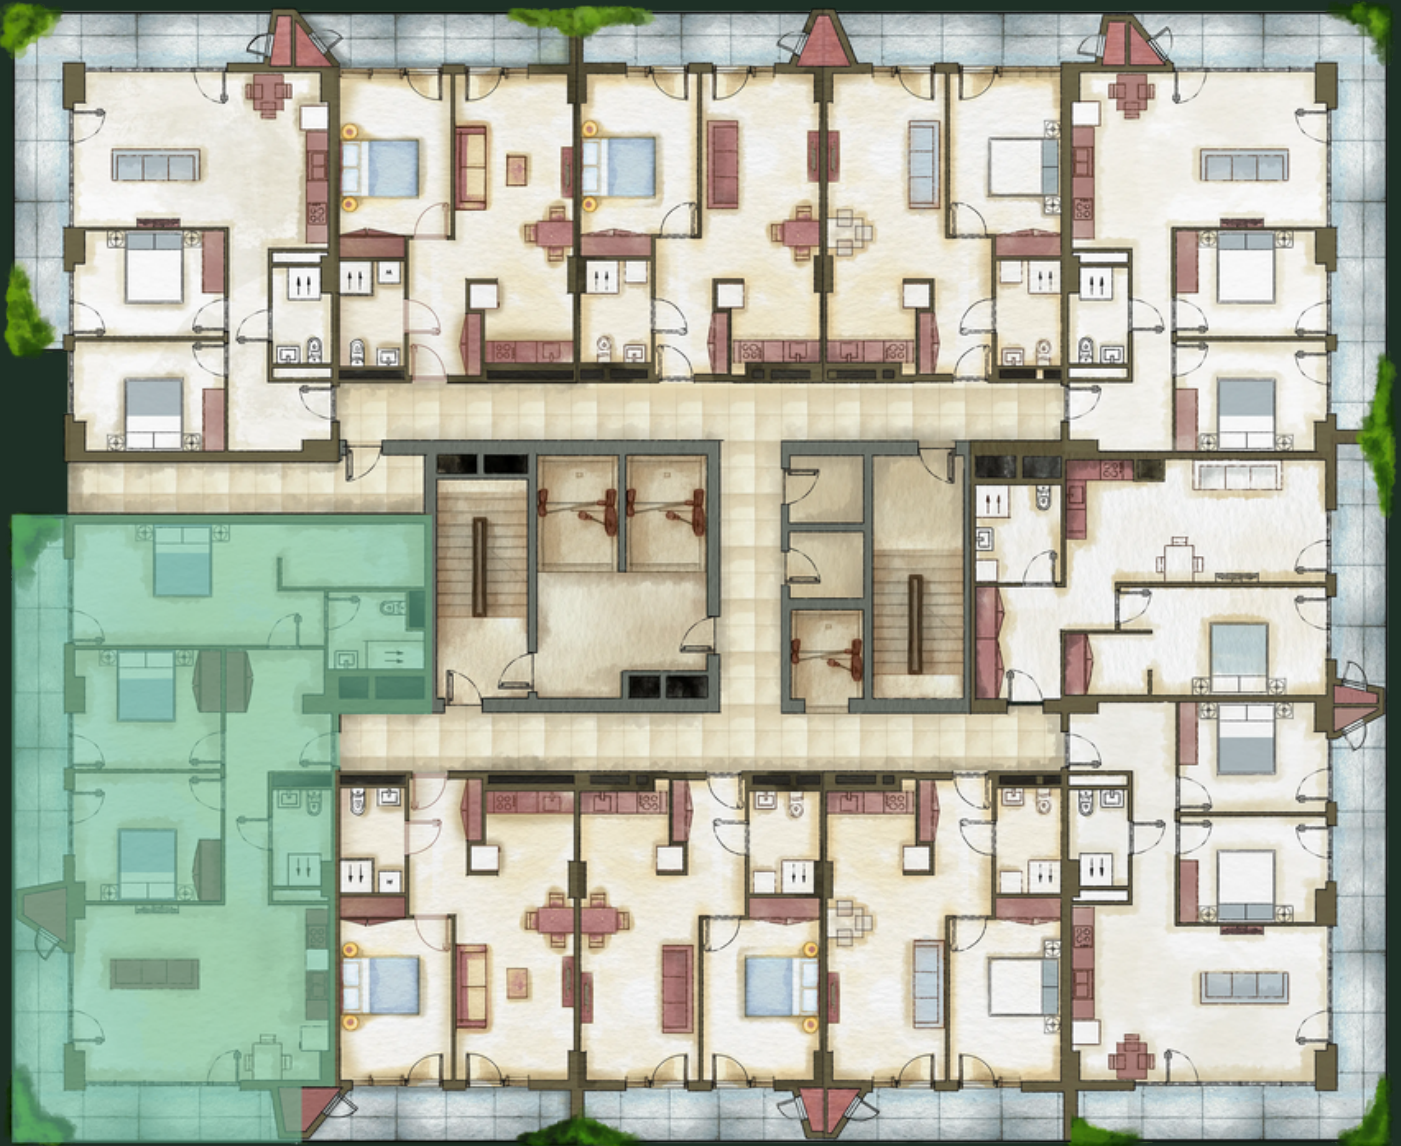

ბლოკი N13 | სართული - 13 | ბინა N1611 (143) | 149.71 მ²

sales@omnia.ge
+995 511 73 73 77; +995 511 73 77 73

ბერი გაბრიელ სალოსის გამზ. 116
თბილისი, საქართველო

ბლოკი N13 | სართული - 13 | ბინა N1611 (143) | 149.71 მ²

დეტალები

ჰოლი - 13.57 მ²

სტუდო - 33.13 მ²

საძინებელი 1 - 14.12 მ²

საძინებელი 2 - 13.03 მ²

სველი წერტილი 1 - 4.13 მ²

საძინებელი 3 - 20.65 მ²

სველი წერტილი 2 - 5.17 მ²

გარდერობი - 7.00 მ²

აივანი 1 - 19.61 მ²

აივანი 2 - 15.86 მ²

sales@omnia.ge
+995 511 73 73 77; +995 511 73 77 73

ბერი გაბრიელ სალოსის გამზ. 116
თბილისი, საქართველო