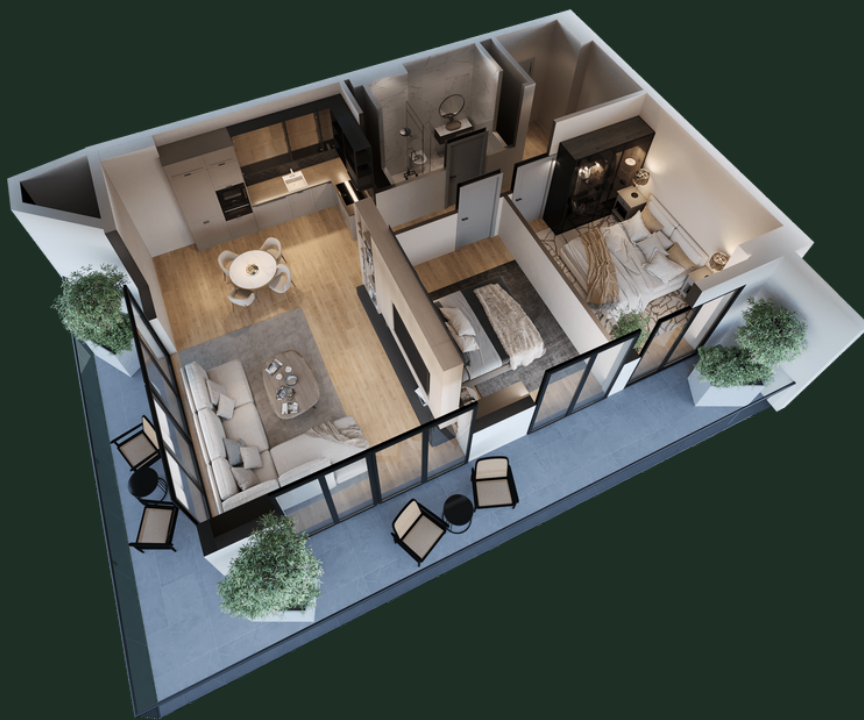

ბლოკი N13 | სართული - 13 | ბინა N1607 (139) | 99.32 მ²

sales@omnia.ge
+995 511 73 73 77; +995 511 73 77 73

ბერი გაბრიელ სალოსის გამზ. 116
თბილისი, საქართველო

ბლოკი N13 | სართული - 13 | ბინა N1607 (139) | 99.32 მ²

დეტალები

ჰოლი - 9.15 მ²

სტუდო - 30.84 მ²

საძინებელი 1 - 11.77 მ²

საძინებელი 2 - 12.30 მ²

სველი წერტილი - 4.12 მ²

აივანი - 28.58 მ²

sales@omnia.ge
+995 511 73 73 77; +995 511 73 77 73