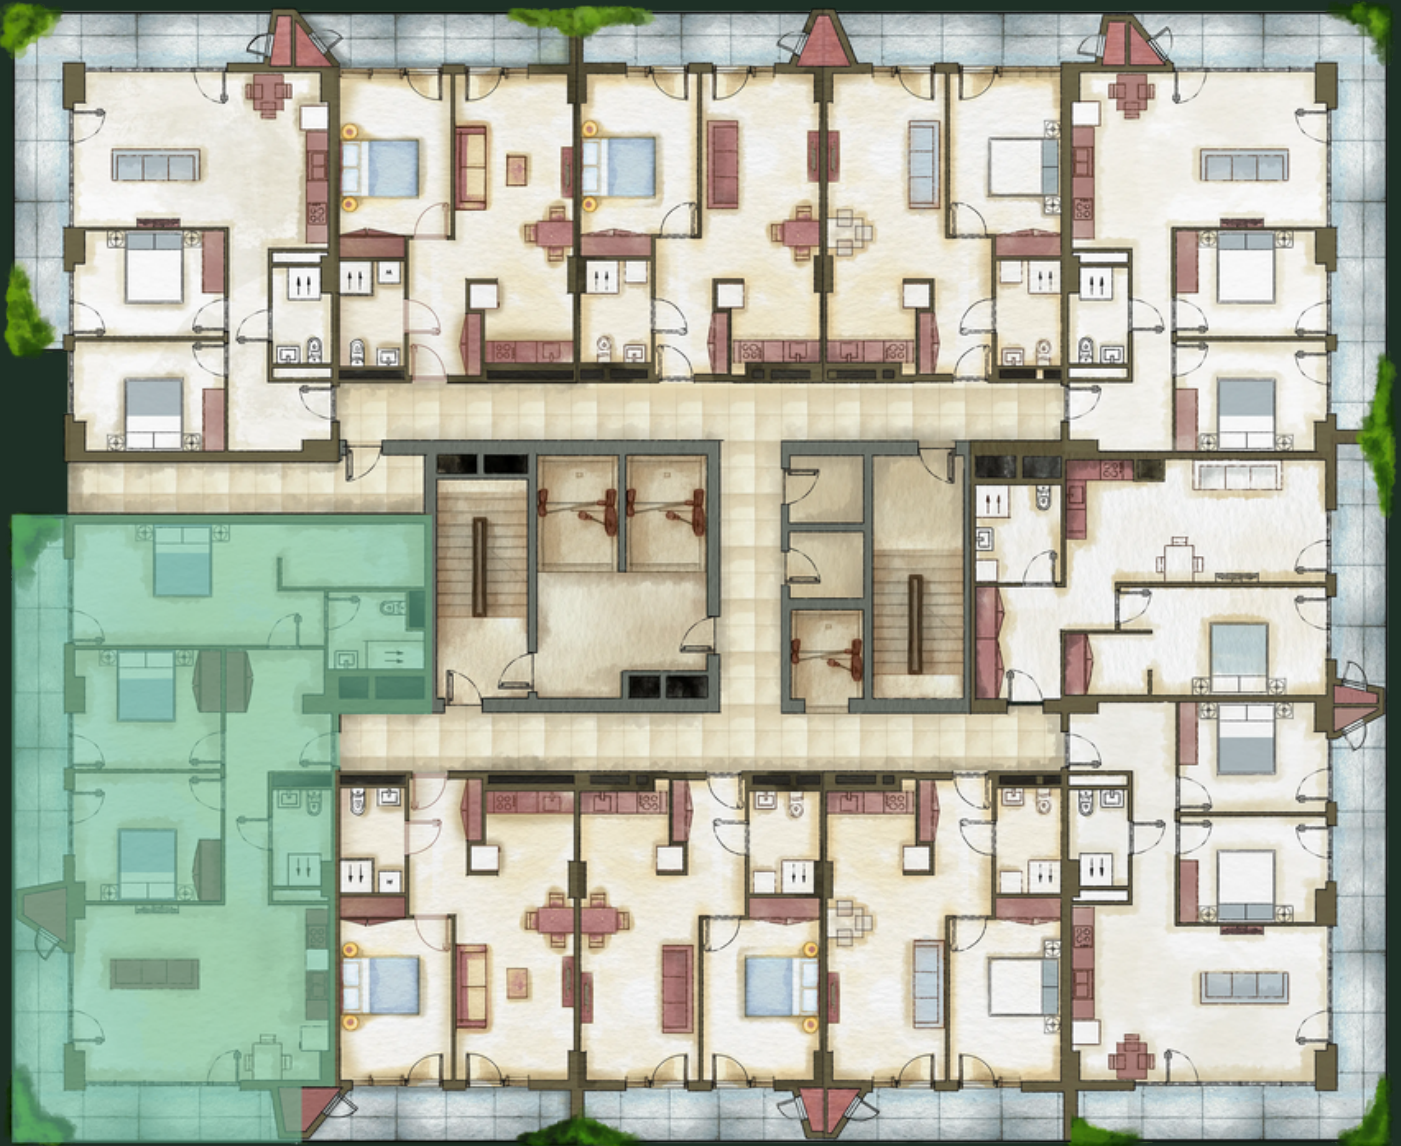

ბლოკი N13 | სართული - 20 | ბინა N2311 (220) | 147.79 მ²

sales@omnia.ge
+995 511 73 73 77; +995 511 73 77 73

ბერი გაბრიელ სალოსის გამზ. 116
თბილისი, საქართველო

ბლოკი N13 | სართული - 20 | ბინა N2311 (220) | 147.79 მ²

დეტალები

ჰოლი - 13.57 მ²

სტუდო - 33.13 მ²

საძინებელი 1 - 14.12 მ²

საძინებელი 2 - 13.03 მ²

სველი წერტილი 1 - 4.13 მ²

საძინებელი 3 - 20.65 მ²

სველი წერტილი 2 - 5.17 მ²