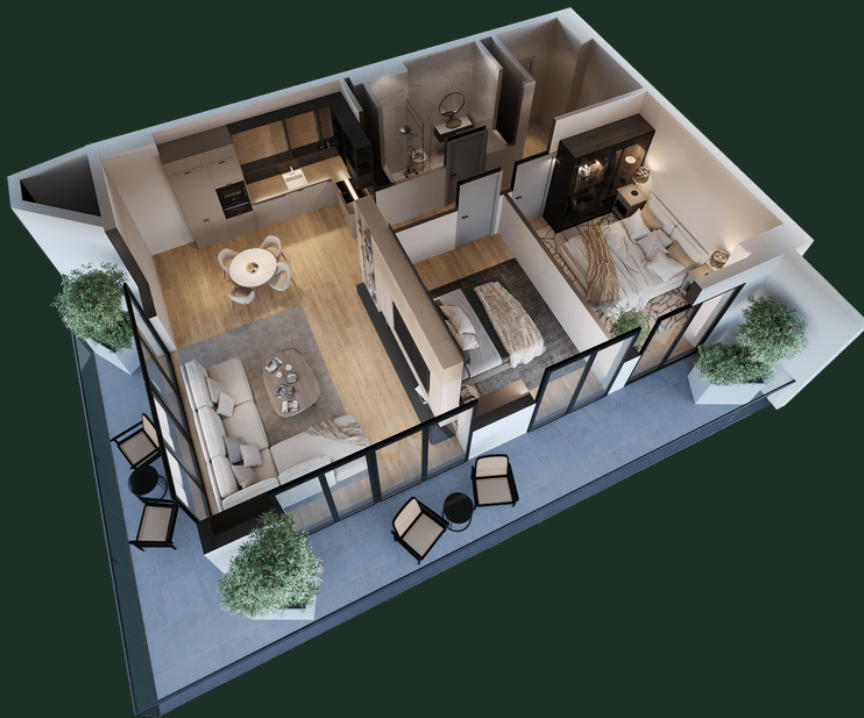

ბლოკი N13 | სართული - 20 | ბინა N2307 (216) | 99.37 მ²

sales@omnia.ge
+995 511 73 73 77; +995 511 73 77 73

ბერი გაბრიელ სალოსის გამზ. 116
თბილისი, საქართველო

ბლოკი N13 | სართული - 20 | ბინა N2307 (216) | 99.37 მ²

დეტალები

ჰოლი - 9.15 მ²

სტუდო - 30.84 მ²

საძინებელი 1 - 11.77 მ²

საძინებელი 2 - 12.30 მ²

სველი წერტილი - 4.12 მ²

აივანი - 28.63 მ²

sales@omnia.ge
+995 511 73 73 77; +995 511 73 77 73