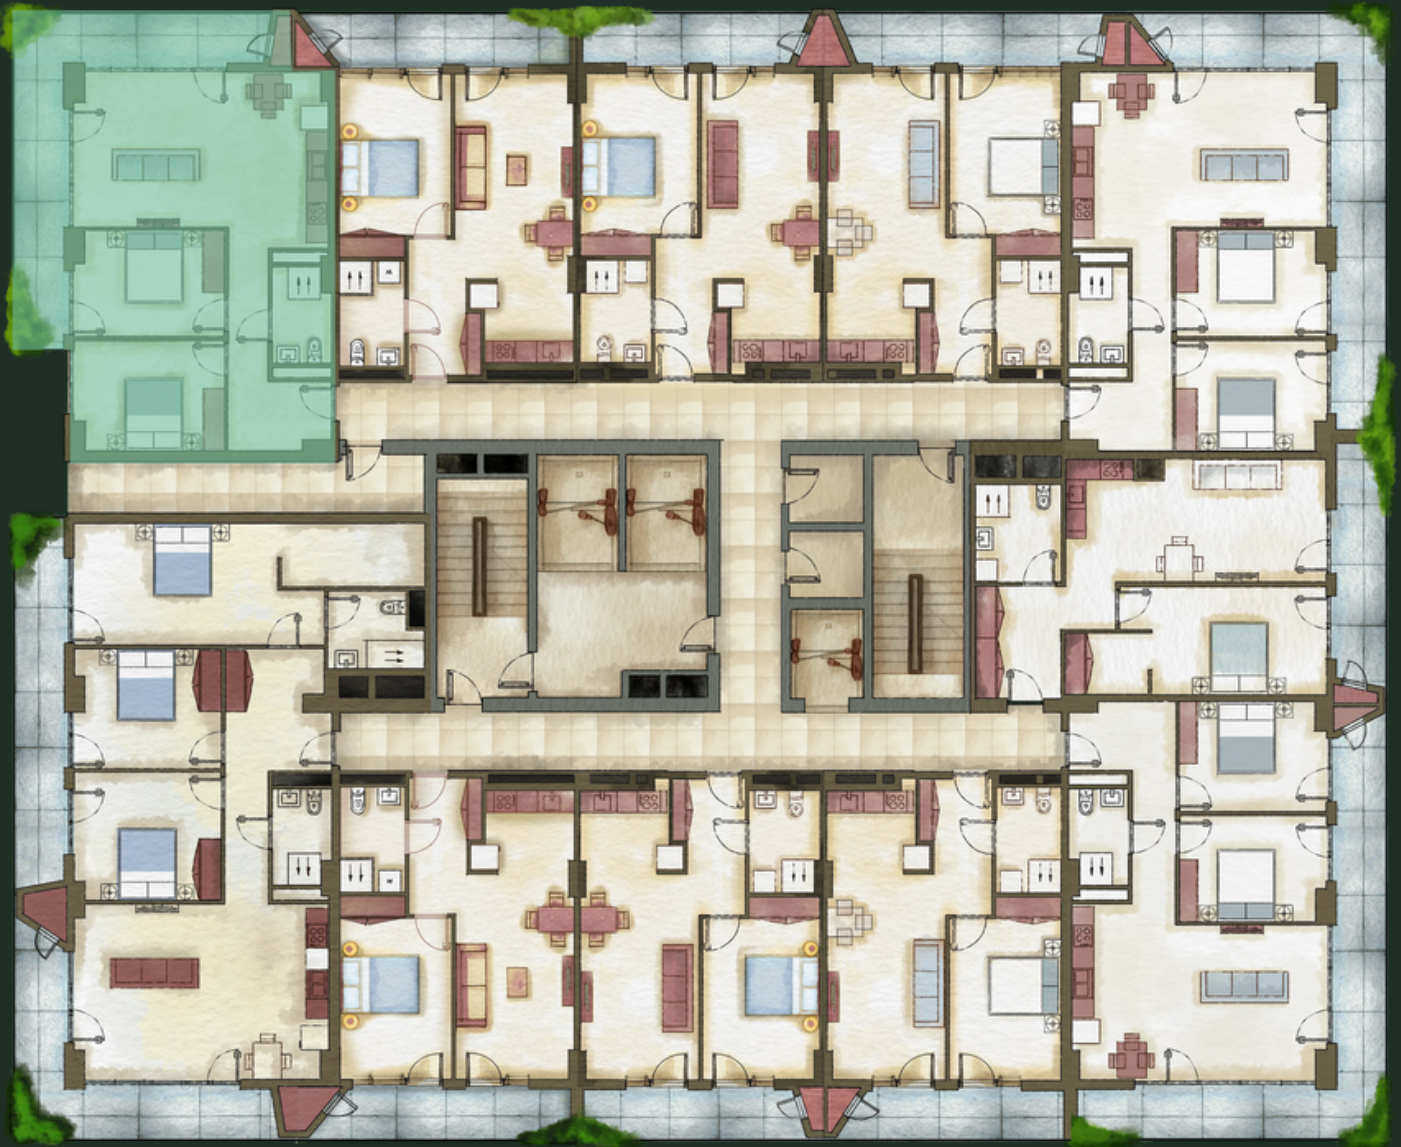

БЛОК N13 | ЭТАЖ - 21 | КВАРТИРА N2401 (221) | 93.95 М²