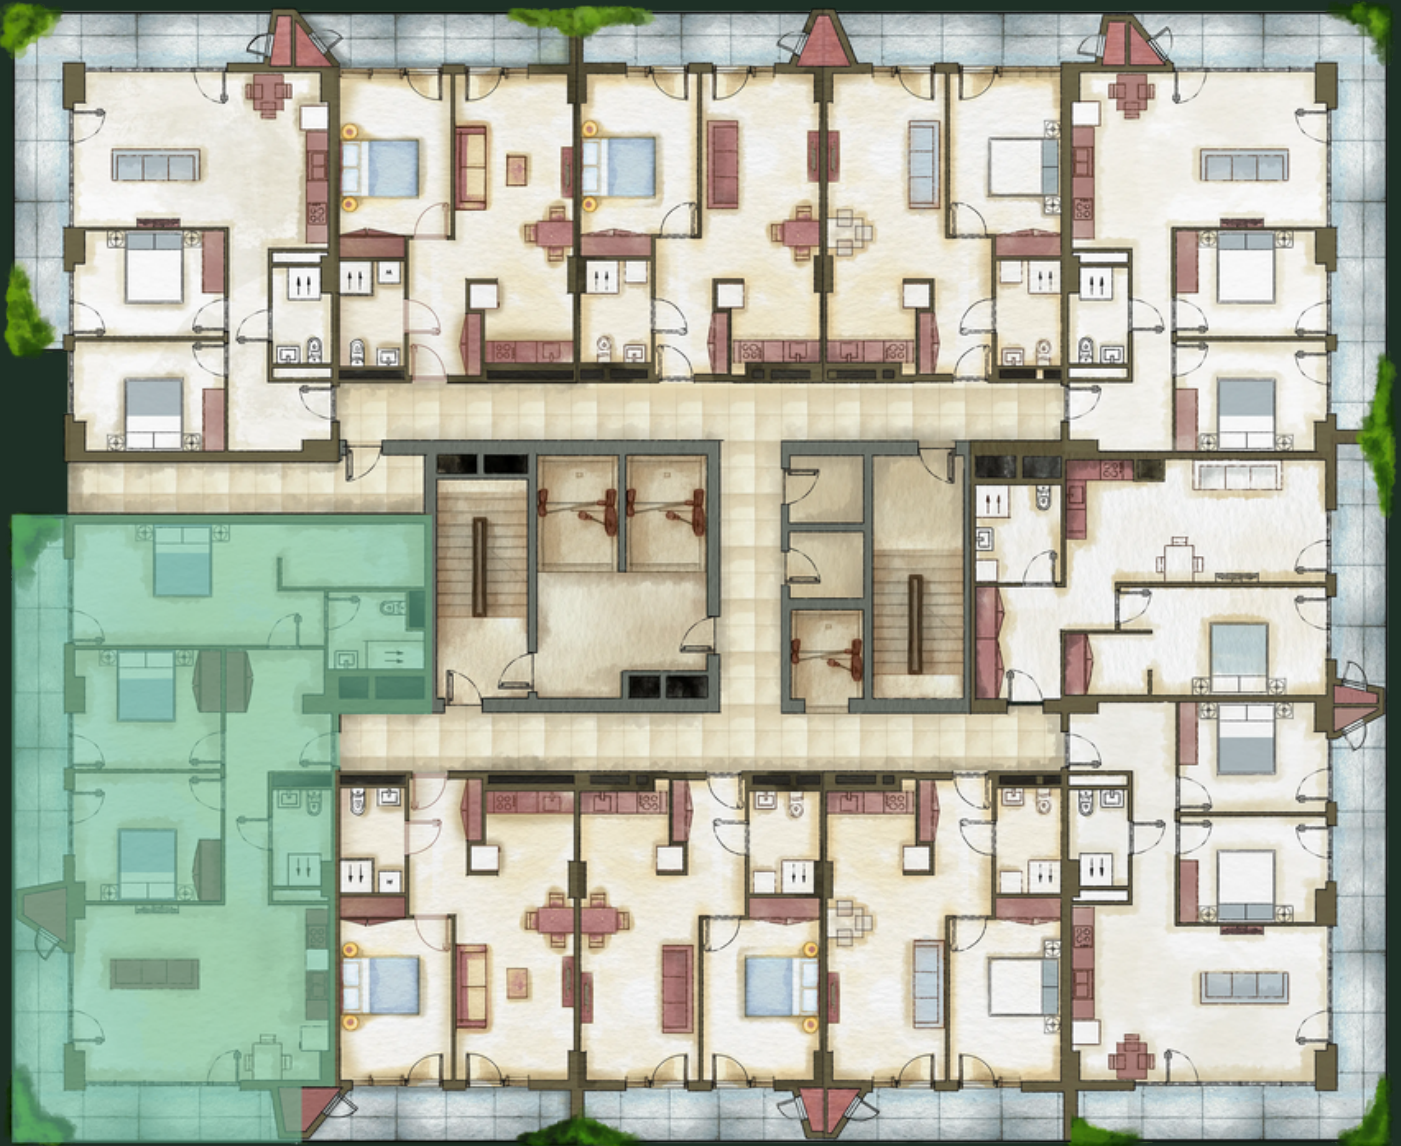

ბლოკი N13 | სართული - 21 | ბინა N2411 (231) | 149.65 მ<sup>2</sup>

sales@omnia.ge  
+995 511 73 73 77; +995 511 73 77 73

ბერი გაბრიელ სალოსის გამზ. 116  
თბილისი, საქართველო

ბლოკი N13 | სართული - 21 | ბინა N2411 (231) | 149.65 მ<sup>2</sup>

## დეტალები

ჰოლი - 13.57 მ<sup>2</sup>

სტუდო - 33.13 მ<sup>2</sup>

საძინებელი 1 - 14.12 მ<sup>2</sup>

საძინებელი 2 - 13.03 მ<sup>2</sup>

სველი წერტილი 1 - 4.13 მ<sup>2</sup>

საძინებელი 3 - 20.65 მ<sup>2</sup>

სველი წერტილი 2 - 5.17 მ<sup>2</sup>

გარდერობი - 7.00 მ<sup>2</sup>

აივანი 1 - 19.58 მ<sup>2</sup>

აივანი 2 - 15.83 მ<sup>2</sup>

sales@omnia.ge  
+995 511 73 73 77; +995 511 73 77 73

ბერი გაბრიელ სალოსის გამზ. 116  
თბილისი, საქართველო