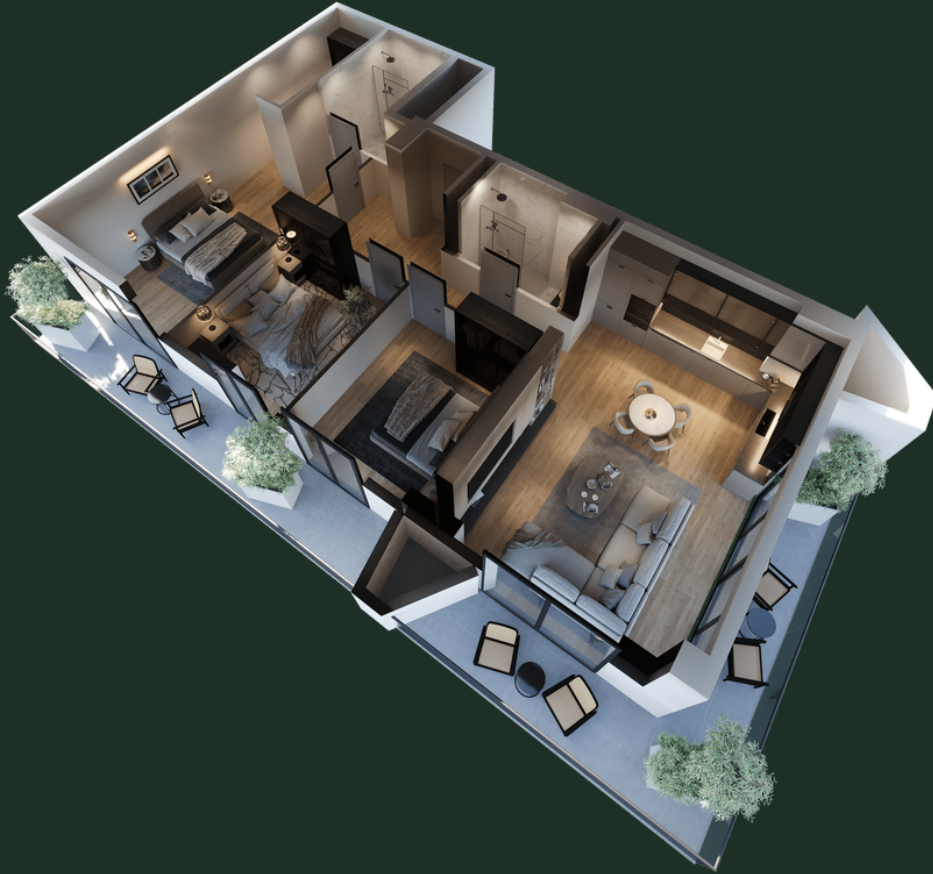

ბლოკი N13 | სართული - 21 | ბინა N2411 (231) | 149.65 მ<sup>2</sup>

sales@omnia.ge  
+995 511 73 73 77; +995 511 73 77 73

ბერი გაბრიელ სალოსის გამზ. 116  
თბილისი, საქართველო

ბლოკი N13 | სართული - 21 | ბინა N2411 (231) | 149.65 მ<sup>2</sup>

## დეტალები

ჰოლი - 13.57 მ<sup>2</sup>

სტუდო - 33.13 მ<sup>2</sup>

საძინებელი 1 - 14.12 მ<sup>2</sup>

საძინებელი 2 - 13.03 მ<sup>2</sup>

სველი წერტილი 1 - 4.13 მ<sup>2</sup>

საძინებელი 3 - 20.65 მ<sup>2</sup>

სველი წერტილი 2 - 5.17 მ<sup>2</sup>

გარდერობი - 7.00 მ<sup>2</sup>

აივანი 1 - 19.58 მ<sup>2</sup>

აივანი 2 - 15.83 მ<sup>2</sup>

sales@omnia.ge  
+995 511 73 73 77; +995 511 73 77 73

ბერი გაბრიელ სალოსის გამზ. 116  
თბილისი, საქართველო