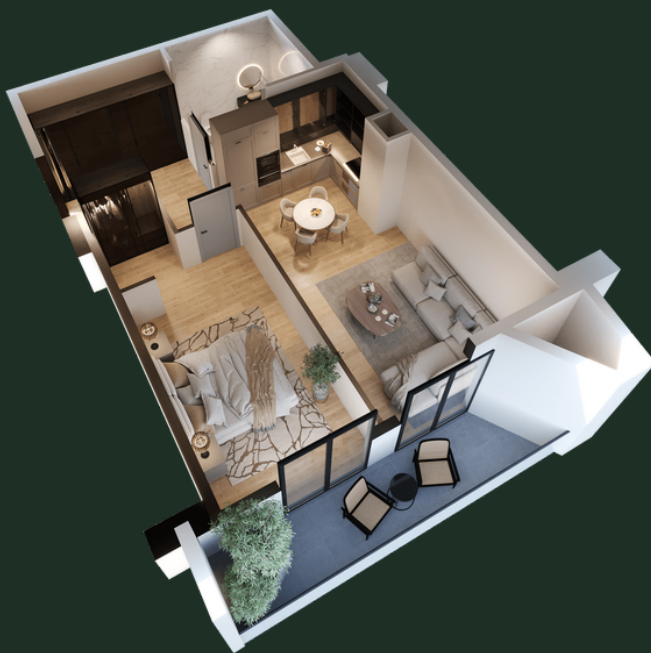

ბლოკი N13 | სართული - 21 | ბინა N2406 (226) | 71.96 მ<sup>2</sup>

sales@omnia.ge  
+995 511 73 73 77; +995 511 73 77 73

ბერი გაბრიელ სალოსის გამზ. 116  
თბილისი, საქართველო

ბლოკი N13 | სართული - 21 | ბინა N2406 (226) | 71.96 მ<sup>2</sup>

## დეტალები

ჰოლი - 9.53 მ<sup>2</sup>

სტუდო - 24.48 მ<sup>2</sup>

საძინებელი - 16.47 მ<sup>2</sup>

სველი წერტილი - 6.35 მ<sup>2</sup>

აივანი - 10.72 მ<sup>2</sup>

sales@omnia.ge  
+995 511 73 73 77; +995 511 73 77 73