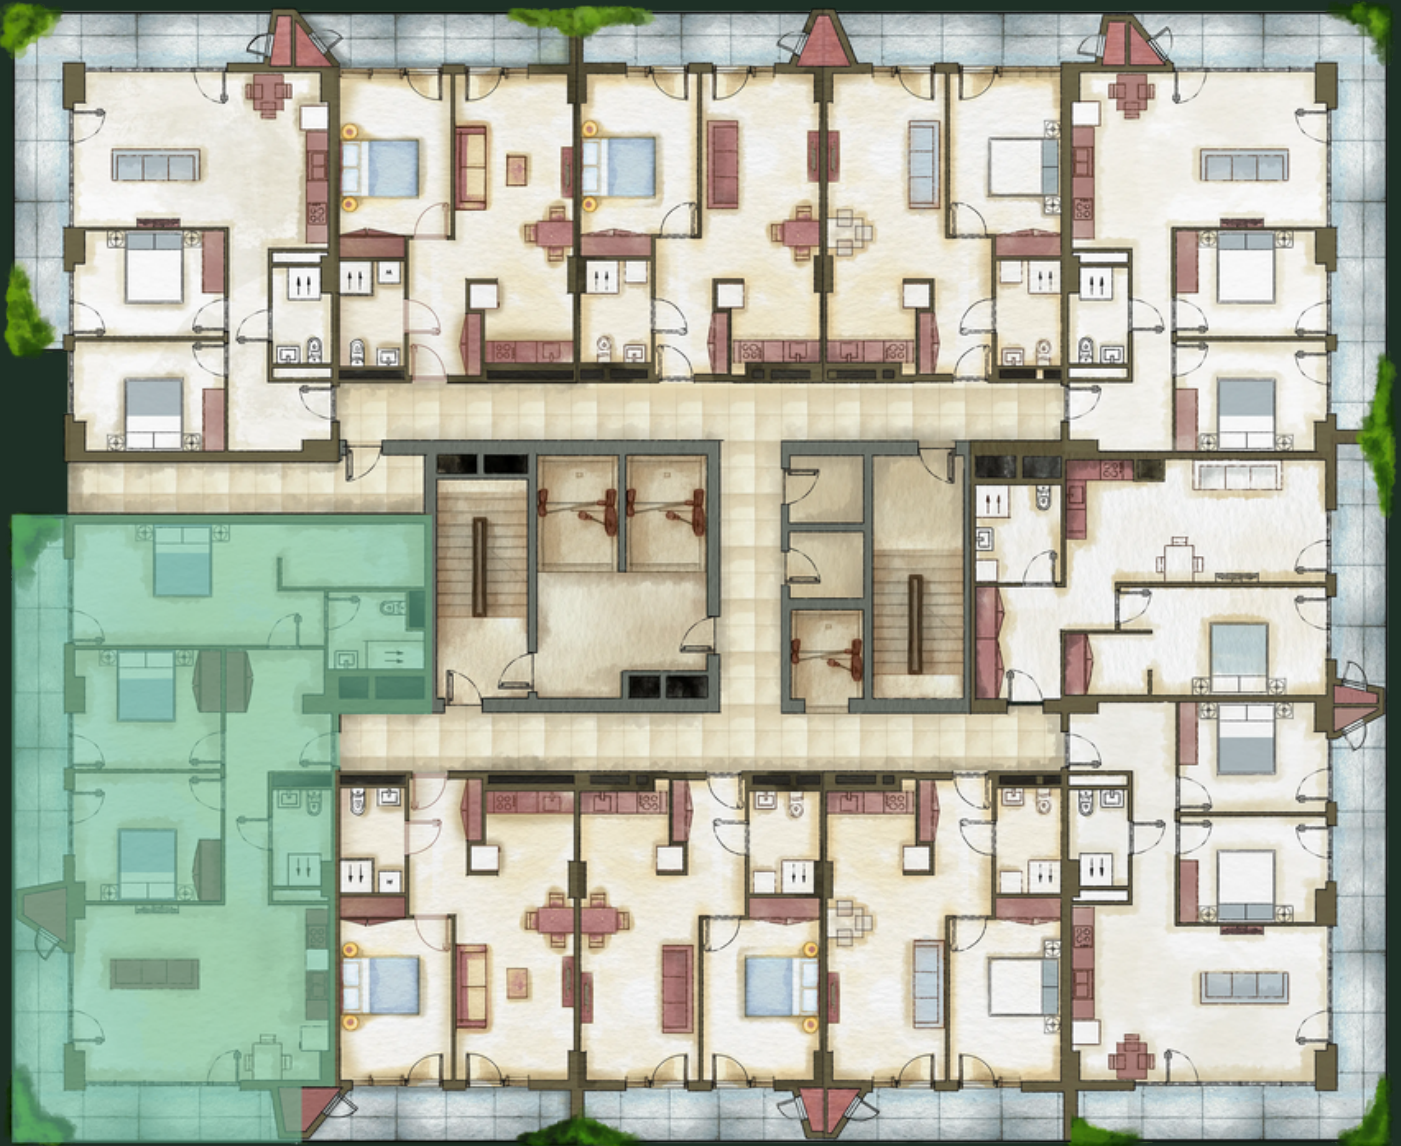

ბლოკი N13 | სართული - 22 | ბინა N2511 (242) | 148.09 მ<sup>2</sup>

sales@omnia.ge  
+995 511 73 73 77; +995 511 73 77 73

ბერი გაბრიელ სალოსის გამზ. 116  
თბილისი, საქართველო

ბლოკი N13 | სართული - 22 | ბინა N2511 (242) | 148.09 მ<sup>2</sup>

## დეტალები

ჰოლი - 13.57 მ<sup>2</sup>

სტუდო - 33.13 მ<sup>2</sup>

საძინებელი 1 - 14.12 მ<sup>2</sup>

საძინებელი 2 - 13.03 მ<sup>2</sup>

სველი წერტილი 1 - 4.13 მ<sup>2</sup>

საძინებელი 3 - 20.65 მ<sup>2</sup>

სველი წერტილი 2 - 5.17 მ<sup>2</sup>

გარდერობი - 7.00 მ<sup>2</sup>

აივანი 1 - 18.72 მ<sup>2</sup>

აივანი 2 - 15.13 მ<sup>2</sup>

sales@omnia.ge  
+995 511 73 73 77; +995 511 73 77 73

ბერი გაბრიელ სალოსის გამზ. 116  
თბილისი, საქართველო