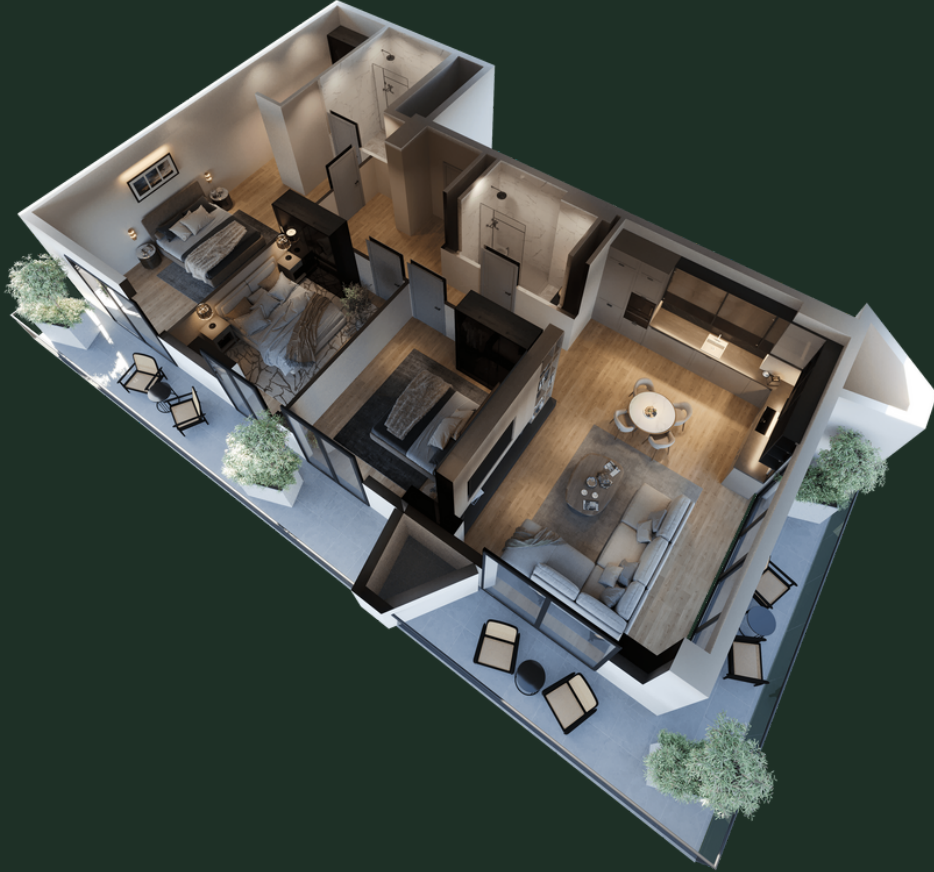

ბლოკი N13 | სართული - 22 | ბინა N2511 (242) | 148.09 მ<sup>2</sup>

sales@omnia.ge  
+995 511 73 73 77; +995 511 73 77 73

ბერი გაბრიელ სალოსის გამზ. 116  
თბილისი, საქართველო

ბლოკი N13 | სართული - 22 | ბინა N2511 (242) | 148.09 მ<sup>2</sup>

## დეტალები

ჰოლი - 13.57 მ<sup>2</sup>

სტუდო - 33.13 მ<sup>2</sup>

საძინებელი 1 - 14.12 მ<sup>2</sup>

საძინებელი 2 - 13.03 მ<sup>2</sup>

სველი წერტილი 1 - 4.13 მ<sup>2</sup>

საძინებელი 3 - 20.65 მ<sup>2</sup>

სველი წერტილი 2 - 5.17 მ<sup>2</sup>

გარდერობი - 7.00 მ<sup>2</sup>

აივანი 1 - 18.72 მ<sup>2</sup>

აივანი 2 - 15.13 მ<sup>2</sup>

sales@omnia.ge  
+995 511 73 73 77; +995 511 73 77 73

ბერი გაბრიელ სალოსის გამზ. 116  
თბილისი, საქართველო