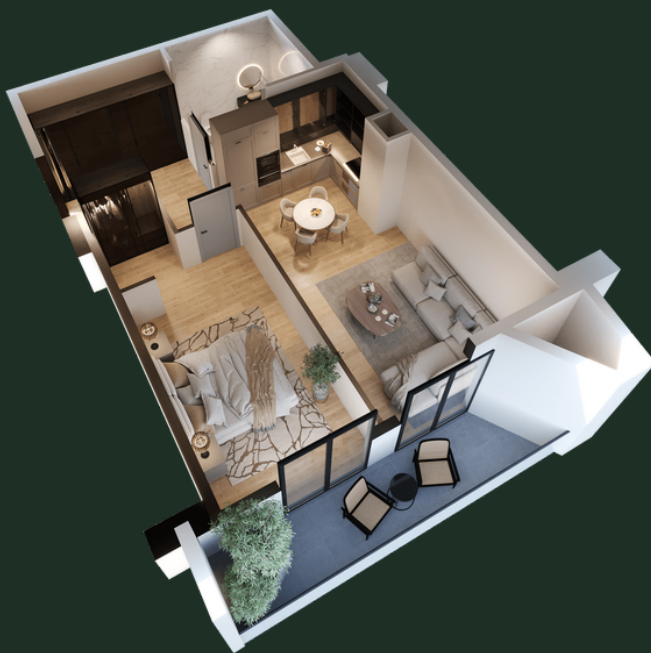

ბლოკი N13 | სართული - 22 | ბინა N2506 (237) | 71.06 მ<sup>2</sup>

sales@omnia.ge  
+995 511 73 73 77; +995 511 73 77 73

ბერი გაბრიელ სალოსის გამზ. 116  
თბილისი, საქართველო

ბლოკი N13 | სართული - 22 | ბინა N2506 (237) | 71.06 მ<sup>2</sup>

## დეტალები

ჰოლი - 9.53 მ<sup>2</sup>

სტუდო - 24.48 მ<sup>2</sup>

საძინებელი - 16.47 მ<sup>2</sup>

სველი წერტილი - 6.35 მ<sup>2</sup>

აივანი - 9.82 მ<sup>2</sup>

sales@omnia.ge  
+995 511 73 73 77; +995 511 73 77 73