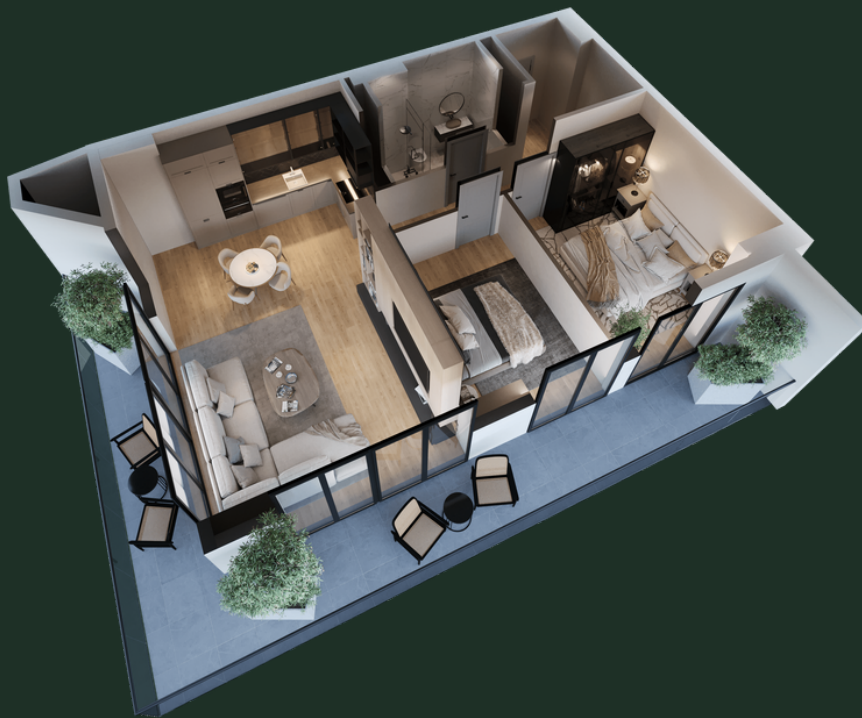

ბლოკი N13 | სართული - 22 | ბინა N2507 (238) | 99.57 მ<sup>2</sup>

sales@omnia.ge  
+995 511 73 73 77; +995 511 73 77 73

ბერი გაბრიელ სალოსის გამზ. 116  
თბილისი, საქართველო

ბლოკი N13 | სართული - 22 | ბინა N2507 (238) | 99.57 მ<sup>2</sup>

## დეტალები

ჰოლი - 9.15 მ<sup>2</sup>

სტუდო - 30.84 მ<sup>2</sup>

საძინებელი 1 - 11.77 მ<sup>2</sup>

საძინებელი 2 - 12.30 მ<sup>2</sup>

სველი წერტილი - 4.12 მ<sup>2</sup>

აივანი - 28.83 მ<sup>2</sup>

sales@omnia.ge  
+995 511 73 73 77; +995 511 73 77 73