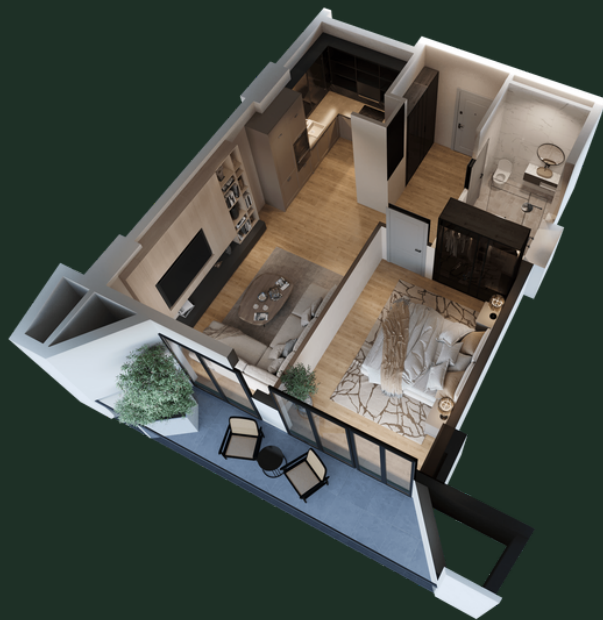

ბლოკი N13 | სართული - 23 | ბინა N2608 (250) | 61.3 მ²

sales@omnia.ge
+995 511 73 73 77; +995 511 73 77 73

ბერი გაბრიელ სალოსის გამზ. 116
თბილისი, საქართველო

ბლოკი N13 | სართული - 23 | ბინა N2608 (250) | 61.3 მ²

დეტალები

ჰოლი - 6.68 მ²

სტუდო - 23.78 მ²

საძინებელი - 14.88 მ²

სველი წერტილი - 5.21 მ²

აივანი - 9.19 მ²

sales@omnia.ge
+995 511 73 73 77; +995 511 73 77 73

ბერი გაბრიელ სალოსის გამზ. 116
თბილისი, საქართველო