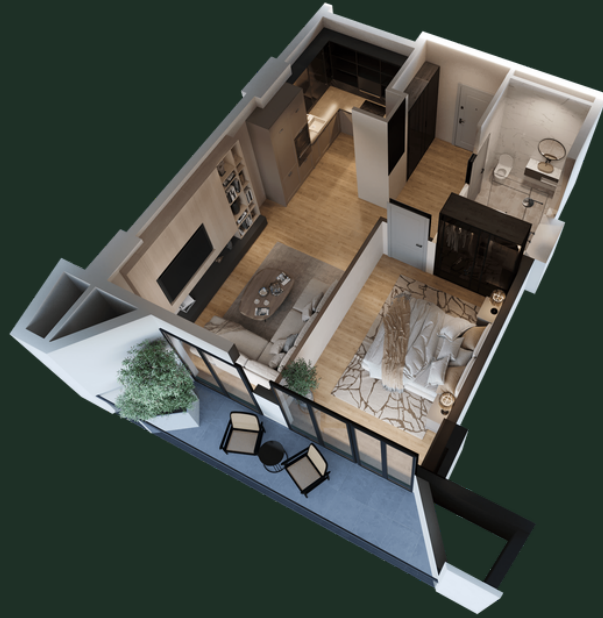

ბლოკი N13 | სართული - 6 | ბინა N910 (65) | 61.4 მ²

sales@omnia.ge
+995 511 73 73 77; +995 511 73 77 73

ბერი გაბრიელ სალოსის გამზ. 116
თბილისი, საქართველო

ბლოკი N13 | სართული - 6 | ბინა N910 (65) | 61.4 მ²

დეტალები

ჰოლი - 6.68 მ²

სტუდო - 23.60 მ²

საძინებელი - 14.88 მ²

სველი წერტილი - 5.21 მ²

აივანი - 9.56 მ²

sales@omnia.ge
+995 511 73 73 77; +995 511 73 77 73

ბერი გაბრიელ სალოსის გამზ. 116
თბილისი, საქართველო