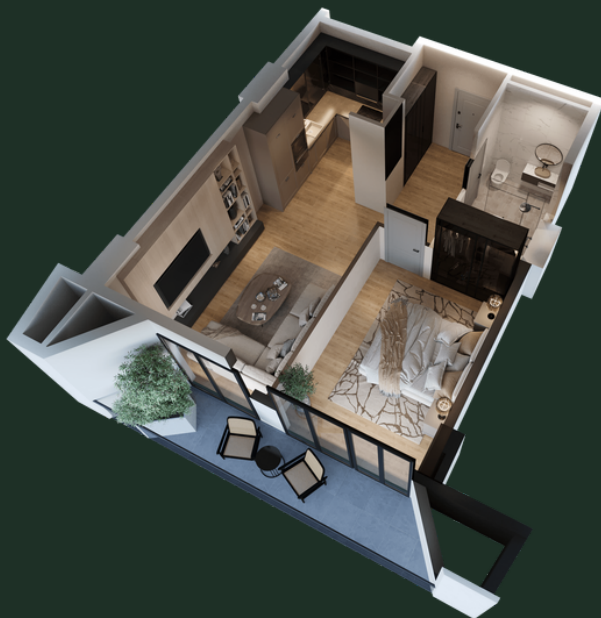

ბლოკი N13 | სართული - 7 | ბინა N1002 (68) | 62.23 მ²

sales@omnia.ge
+995 511 73 73 77; +995 511 73 77 73

ბერი გაბრიელ სალოსის გამზ. 116
თბილისი, საქართველო

ბლოკი N13 | სართული - 7 | ბინა N1002 (68) | 62.23 მ²

დეტალები

ჰოლი - 6.91 მ²

სტუდო - 23.39 მ²

საძინებელი - 14.88 მ²

სველი წერტილი - 5.21 მ²

აივანი - 10.37 მ²

sales@omnia.ge
+995 511 73 73 77; +995 511 73 77 73

ბერი გაბრიელ სალოსის გამზ. 116
თბილისი, საქართველო