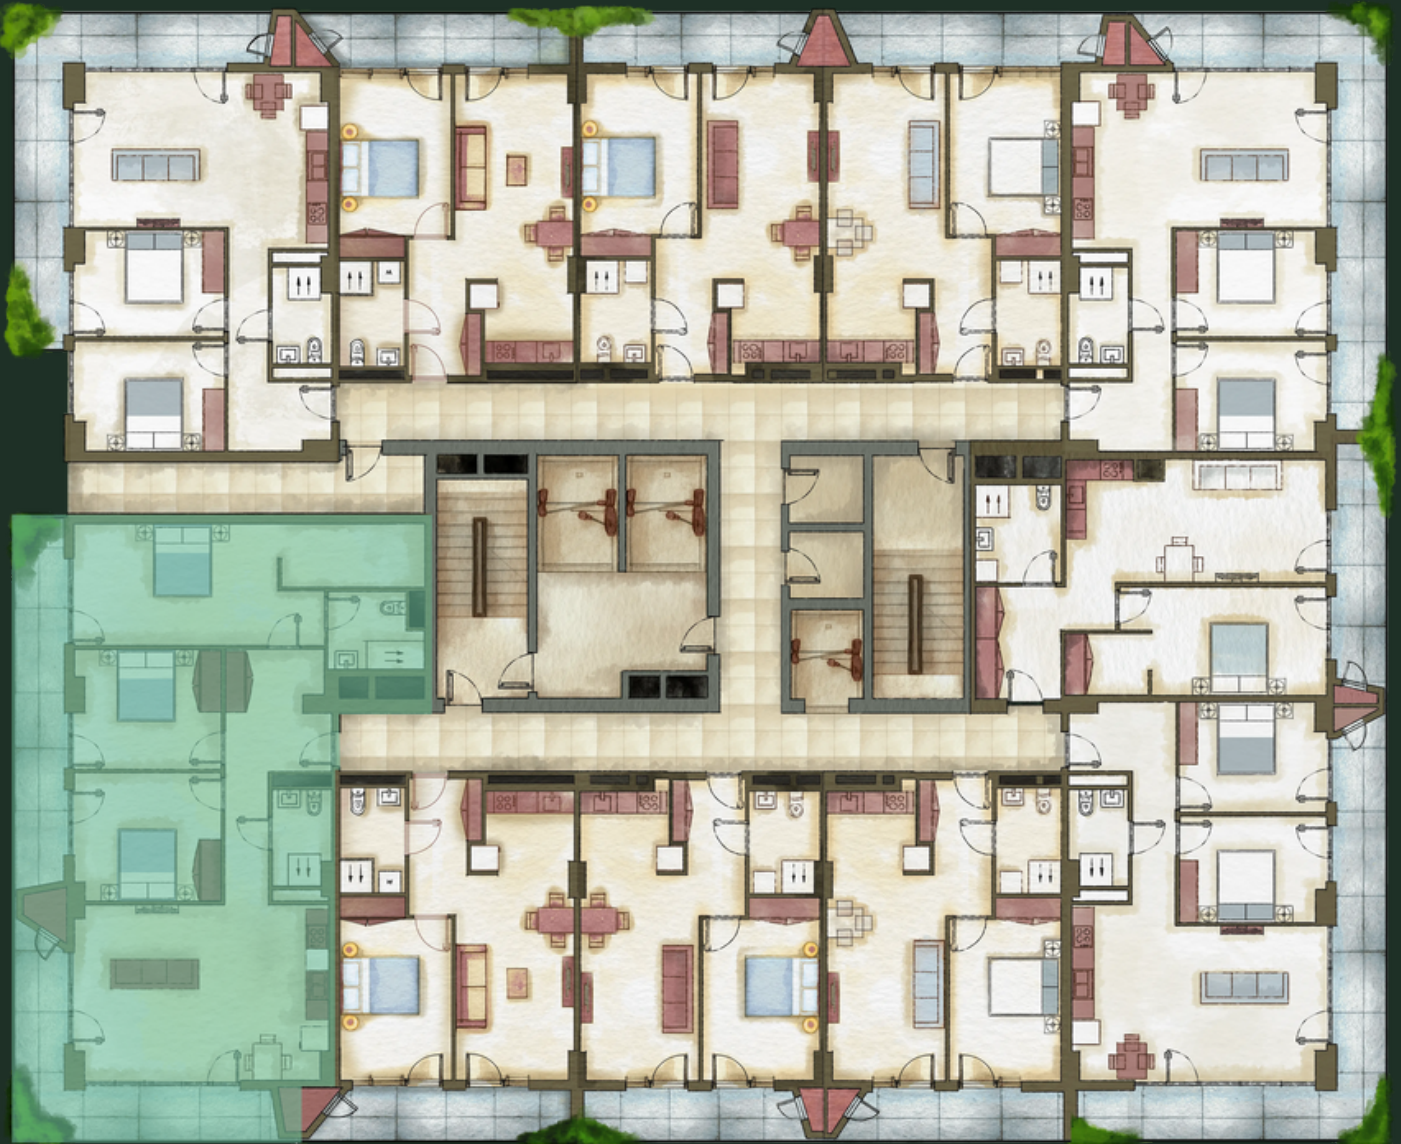

ბლოკი N13 | სართული - 8 | ბინა N1111 (88) | 148.56 მ²

sales@omnia.ge
+995 511 73 73 77; +995 511 73 77 73

ბერი გაბრიელ სალოსის გამზ. 116
თბილისი, საქართველო

ბლოკი N13 | სართული - 8 | ბინა N1111 (88) | 148.56 მ²

დეტალები

ჰოლი - 13.57 მ²

სტუდო - 33.13 მ²

საძინებელი 1 - 14.12 მ²

საძინებელი 2 - 13.03 მ²

სველი წერტილი 1 - 4.13 მ²

საძინებელი 3 - 20.65 მ²

სველი წერტილი 2 - 5.17 მ²

გარდერობი - 7.00 მ²

აივანი 1 - 19.19 მ²

აივანი 2 - 15.51 მ²

sales@omnia.ge
+995 511 73 73 77; +995 511 73 77 73

ბერი გაბრიელ სალოსის გამზ. 116
თბილისი, საქართველო