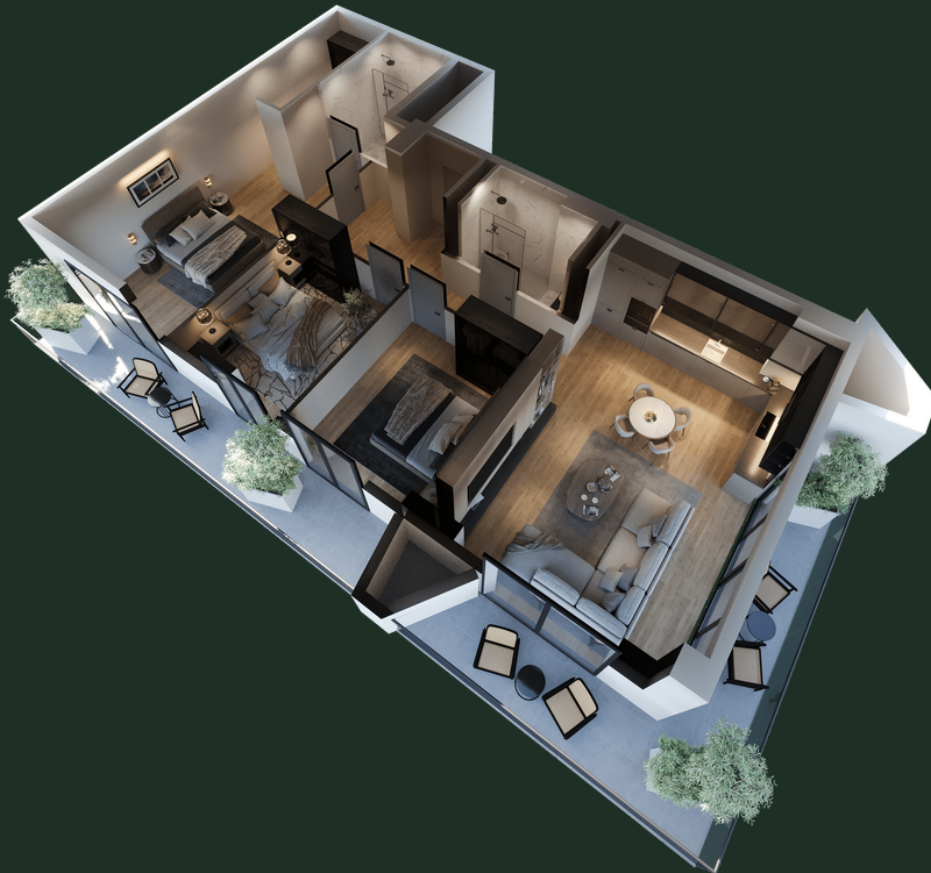

ბლოკი N13 | სართული - 8 | ბინა N1111 (88) | 148.56 მ²

sales@omnia.ge
+995 511 73 73 77; +995 511 73 77 73

ბერი გაბრიელ სალოსის გამზ. 116
თბილისი, საქართველო

ბლოკი N13 | სართული - 8 | ბინა N1111 (88) | 148.56 მ²

დეტალები

ჰოლი - 13.57 მ²

სტუდო - 33.13 მ²

საძინებელი 1 - 14.12 მ²

საძინებელი 2 - 13.03 მ²

სველი წერტილი 1 - 4.13 მ²

საძინებელი 3 - 20.65 მ²

სველი წერტილი 2 - 5.17 მ²

გარდერობი - 7.00 მ²

აივანი 1 - 19.19 მ²

აივანი 2 - 15.51 მ²

sales@omnia.ge
+995 511 73 73 77; +995 511 73 77 73

ბერი გაბრიელ სალოსის გამზ. 116
თბილისი, საქართველო