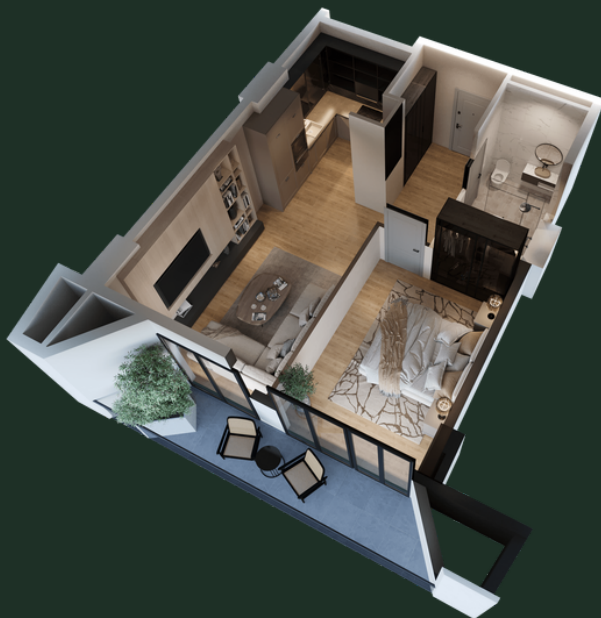

ბლოკი N13 | სართული - 8 | ბინა N1109 (86) | 62.43 მ²

sales@omnia.ge
+995 511 73 73 77; +995 511 73 77 73

ბერი გაბრიელ სალოსის გამზ. 116
თბილისი, საქართველო

ბლოკი N13 | სართული - 8 | ბინა N1109 (86) | 62.43 მ²

დეტალები

ჰოლი - 6.68 მ²

სტუდო - 23.02 მ²

საძინებელი - 15.77 მ²

სველი წერტილი - 5.78 მ²

აივანი - 9.71 მ²

sales@omnia.ge
+995 511 73 73 77; +995 511 73 77 73

ბერი გაბრიელ სალოსის გამზ. 116
თბილისი, საქართველო