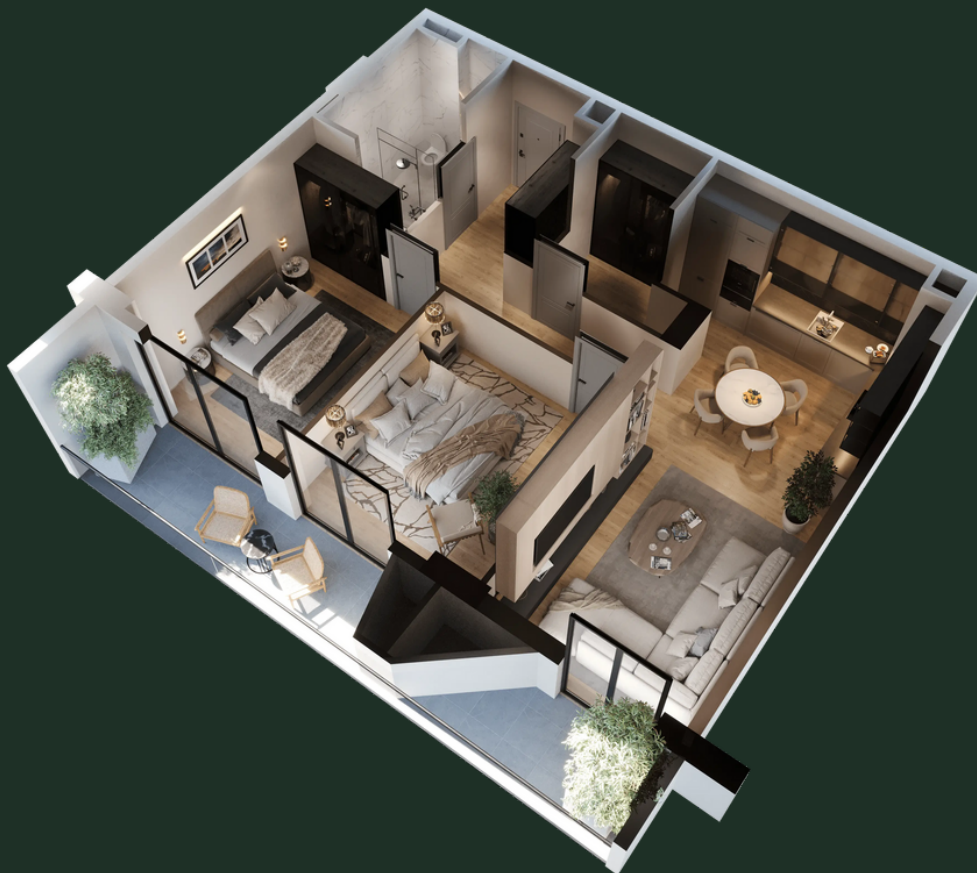

ბლოკი N15 | სართული - 1 | ბინა N102 (2) | 91.22 მ²

sales@omnia.ge
+995 511 73 73 77; +995 511 73 77 73

ბერი გაბრიელ სალოსის გამზ. 116
თბილისი, საქართველო

ბლოკი N15 | სართული - 1 | ბინა N102 (2) | 91.22 მ²

დეტალები

ჰოლი - 10.54 მ²

სტუდო - 26.65 მ²

საძინებელი 1 - 13.36 მ²

საძინებელი 2 - 14.74 მ²

სველი წერტილი - 4.46 მ²

სათავსო - 4.59 მ²

აივანი 1 - 5.49 მ²