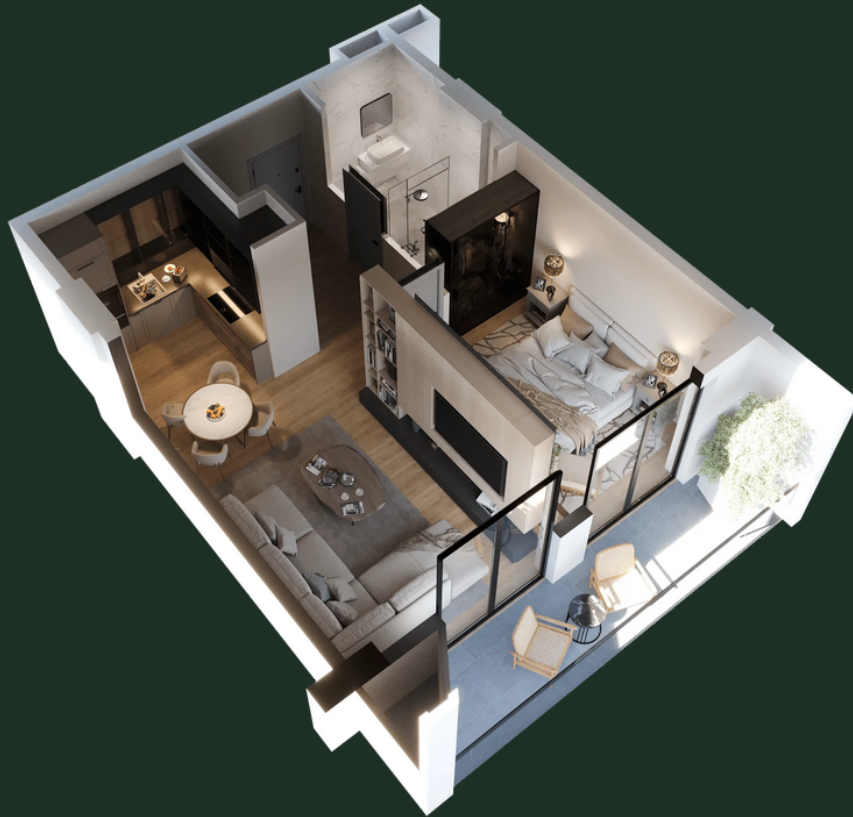

ბლოკი N15 | სართული - 1 | ბინა N108 (8) | 59.85 მ²

sales@omnia.ge
+995 511 73 73 77; +995 511 73 77 73

ბერი გაბრიელ სალოსის გამზ. 116
თბილისი, საქართველო

ბლოკი N15 | სართული - 1 | ბინა N108 (8) | 59.85 მ²

დეტალები

ჰოლი - 5.41 მ²

სტუდო - 25.05 მ²

საძინებელი - 13.57 მ²

სველი წერტილი - 4.92 მ²

აივანი - 9.78 მ²

sales@omnia.ge
+995 511 73 73 77; +995 511 73 77 73

ბერი გაბრიელ სალოსის გამზ. 116
თბილისი, საქართველო