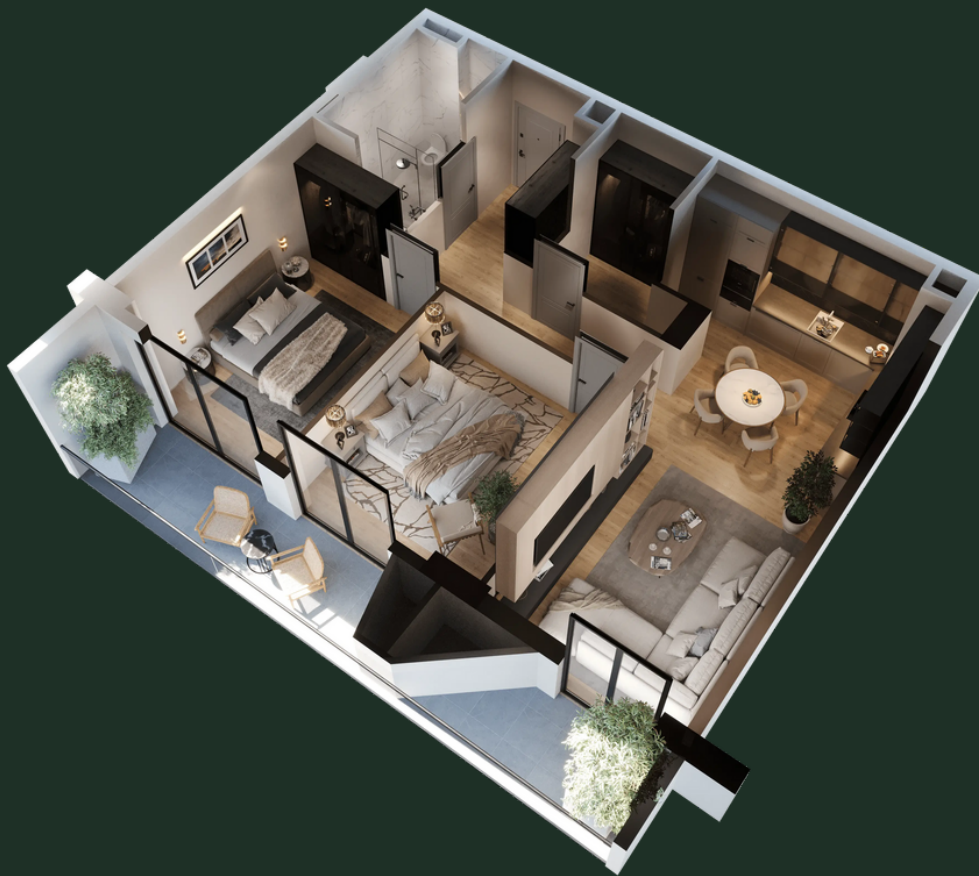

ბლოკი N15 | სართული - 4 | ბინა N402 (32) | 91.22 მ²

sales@omnia.ge
+995 511 73 73 77; +995 511 73 77 73

ბერი გაბრიელ სალოსის გამზ. 116
თბილისი, საქართველო

ბლოკი N15 | სართული - 4 | ბინა N402 (32) | 91.22 მ²

დეტალები

ჰოლი - 10.54 მ²

სტუდო - 26.65 მ²

საძინებელი 1 - 13.36 მ²

საძინებელი 2 - 14.74 მ²

სველი წერტილი - 4.46 მ²

სათავსო - 4.59 მ²

აივანი 1 - 5.49 მ²