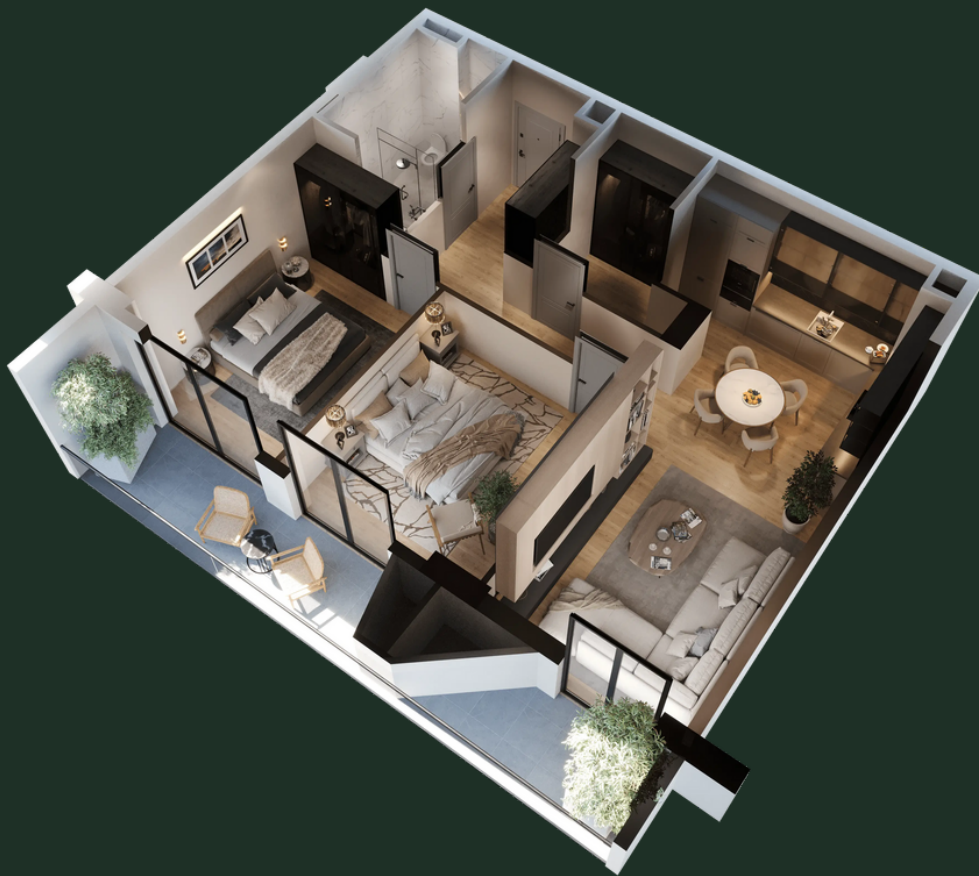

ბლოკი N15 | სართული - 5 | ბინა N502 (42) | 91.22 მ²

sales@omnia.ge
+995 511 73 73 77; +995 511 73 77 73

ბერი გაბრიელ სალოსის გამზ. 116
თბილისი, საქართველო

ბლოკი N15 | სართული - 5 | ბინა N502 (42) | 91.22 მ²

დეტალები

ჰოლი - 10.54 მ²

სტუდო - 26.65 მ²

საძინებელი 1 - 13.36 მ²

საძინებელი 2 - 14.74 მ²

სველი წერტილი - 4.46 მ²

სათავსო - 4.59 მ²

აივანი 1 - 5.49 მ²