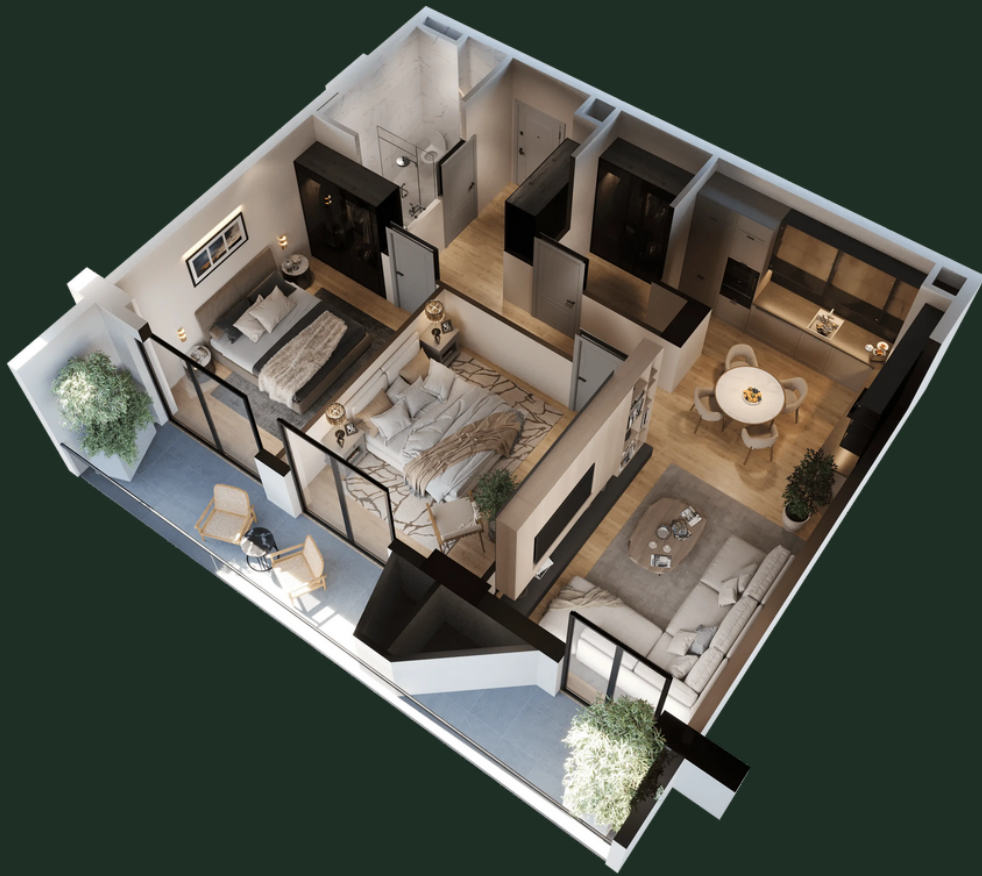

# БЛОК N12 | ЭТАЖ - 6 | КВАРТИРА N702 | 91.21 М<sup>2</sup>

## ДЕТАЛИ

Холл - 10.54 м<sup>2</sup>

Студия - 26.65 м<sup>2</sup>

Спальня 1 - 13.36 м<sup>2</sup>

Спальня 2 - 14.74 м<sup>2</sup>

Санузел - 4.46 м<sup>2</sup>

Кладовая - 4.59 м<sup>2</sup>

Балкон 1 - 5.48 м<sup>2</sup>