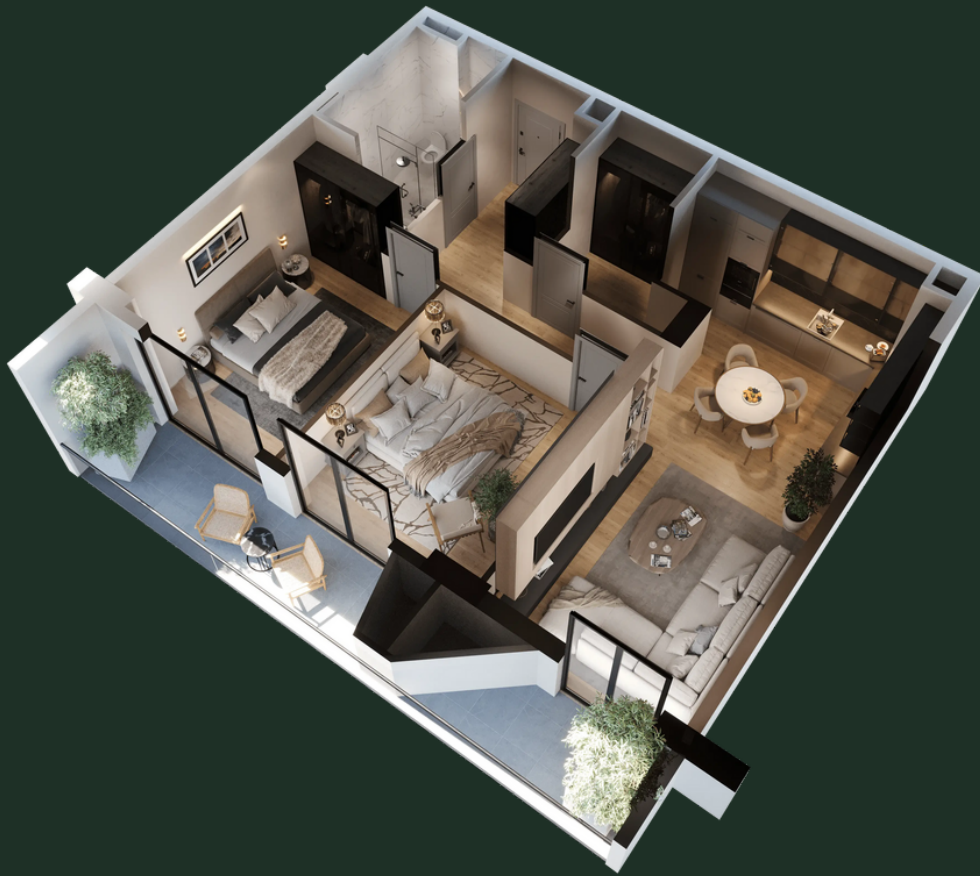

ბლოკი N12 | სართული - 9 | ბინა N1002 | 91.22 მ²

sales@omnia.ge
+995 511 73 73 77; +995 511 73 77 73

ბერი გაბრიელ სალოსის გამზ. 116
თბილისი, საქართველო

ბლოკი N12 | სართული - 9 | ბინა N1002 | 91.22 მ²

დეტალები

ჰოლი - 10.54 მ²

სტუდო - 26.65 მ²

საძინებელი 1 - 13.36 მ²

საძინებელი 2 - 14.74 მ²

სველი წერტილი - 4.46 მ²

სათავსო - 4.59 მ²

აივანი 1 - 5.49 მ²

აივანი 2 - 9.03 მ²