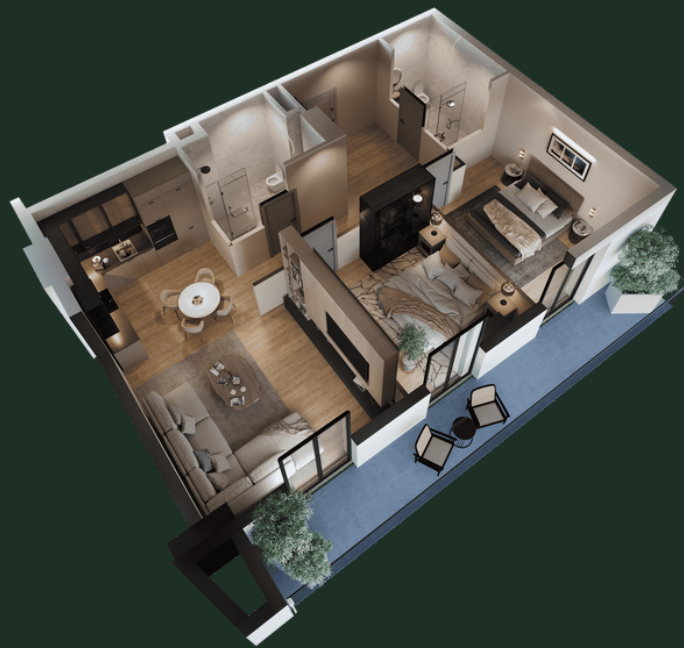

# БЛОК N14 | ЭТАЖ - 11 | КВАРТИРА N1102 (112) | 91.73 М<sup>2</sup>

## ДЕТАЛИ

Холл - 10.01 м<sup>2</sup>

Студия - 26.91 м<sup>2</sup>

Спальня 1 - 13.78 м<sup>2</sup>

Спальня 2 - 12.92 м<sup>2</sup>

Санузел 1 - 4.37 м<sup>2</sup>

Санузел 2 - 5.91 м<sup>2</sup>

Балкон - 14.63 м<sup>2</sup>