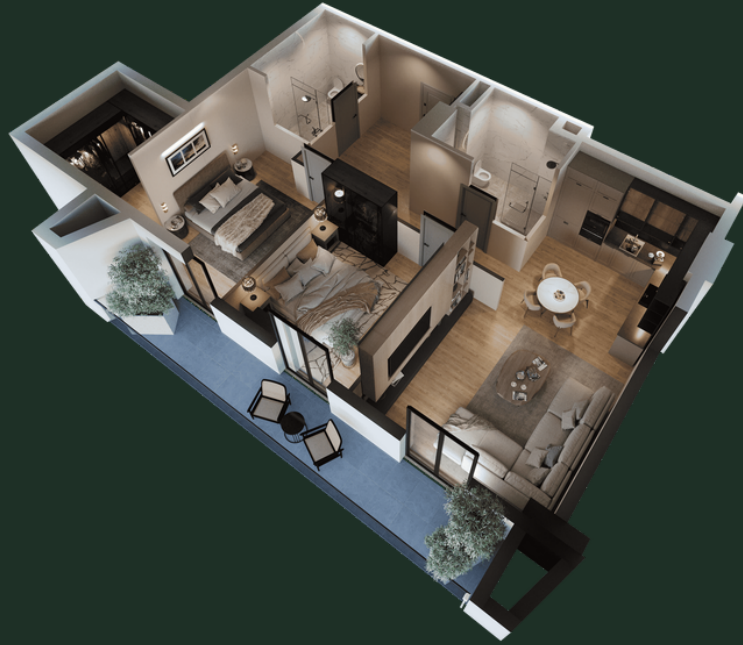

# БЛОК N14 | ЭТАЖ - 12 | КВАРТИРА N1203 (124) | 107.86 М<sup>2</sup>

## ДЕТАЛИ

Холл - 14.35 м<sup>2</sup>

Студия - 28.63 м<sup>2</sup>

Спальня 1 - 14.40 м<sup>2</sup>

Кладовая - 5.67 м<sup>2</sup>

Спальня 2 - 13.70 м<sup>2</sup>

Санузел 1 - 5.16 м<sup>2</sup>

Санузел 2 - 5.79 м<sup>2</sup>