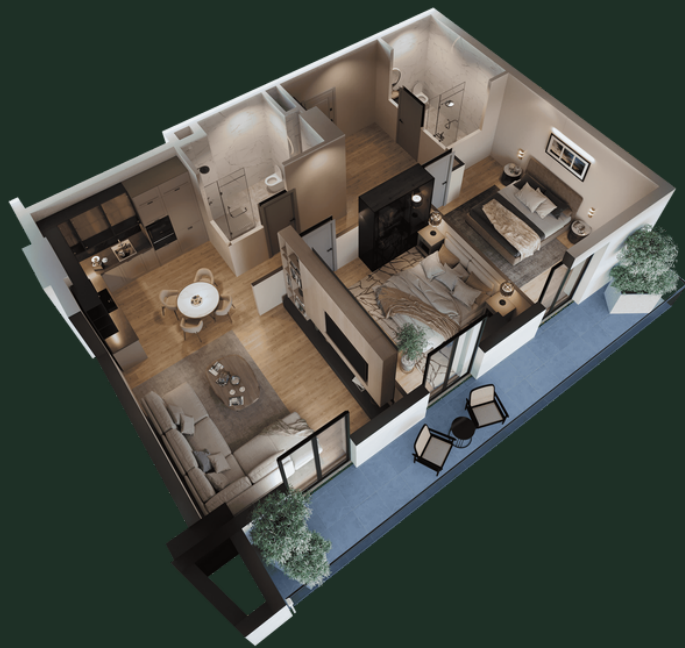

# БЛОК N14 | ЭТАЖ - 13 | КВАРТИРА N1302 (134) | 90.74 М<sup>2</sup>

## ДЕТАЛИ

Холл - 10.01 м<sup>2</sup>

Студия - 26.91 м<sup>2</sup>

Спальня 1 - 13.78 м<sup>2</sup>

Спальня 2 - 12.92 м<sup>2</sup>

Санузел 1 - 4.37 м<sup>2</sup>

Санузел 2 - 5.91 м<sup>2</sup>

Балкон - 13.64 м<sup>2</sup>