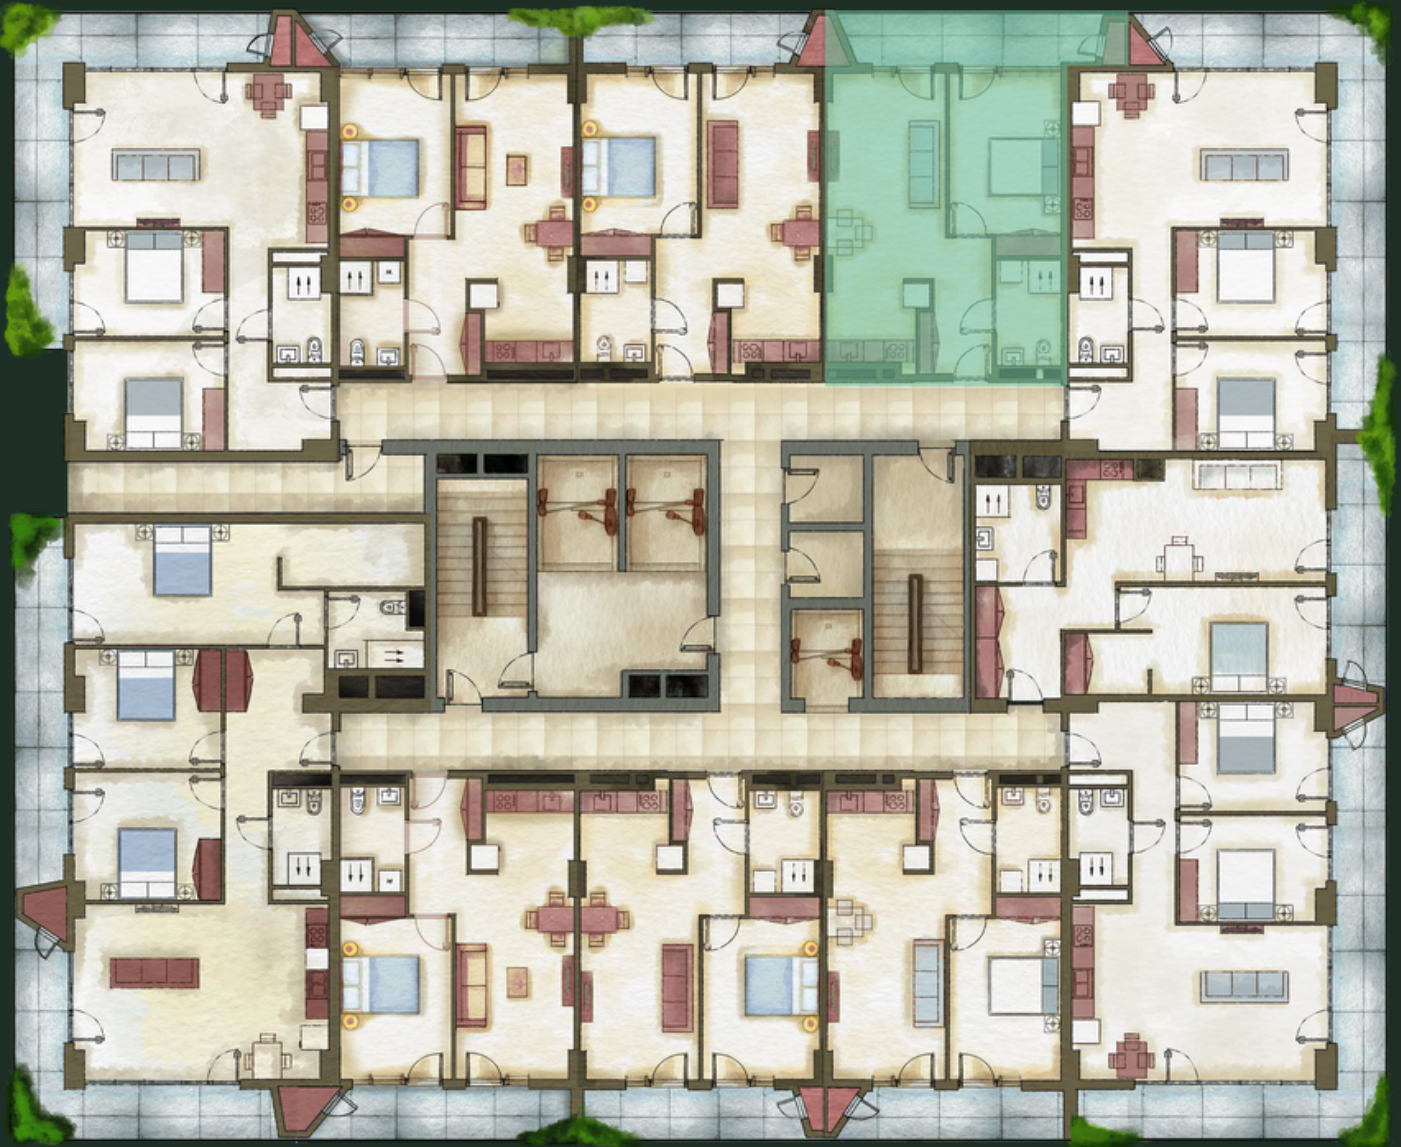

БЛОК N13 | ЭТАЖ - 10 | КВАРТИРА N1304 (103) | 62.48 М²