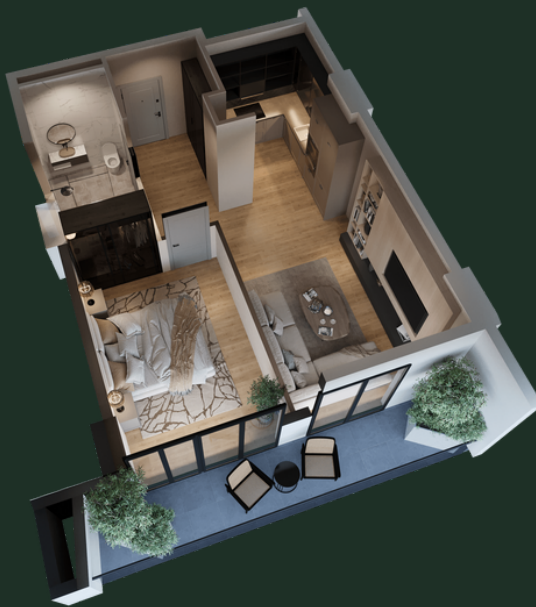

ДЕТАЛИ

Холл - 6.68 м²

Студия - 23.78 м²

Спальня - 14.88 м²

Санузел - 5.21 м²

Балкон - 10.43 м²

sales@omnia.ge
+995 511 73 73 77; +995 511 73 77 73

Проспект Габриэла Салоси, 116
Тбилиси, Грузия