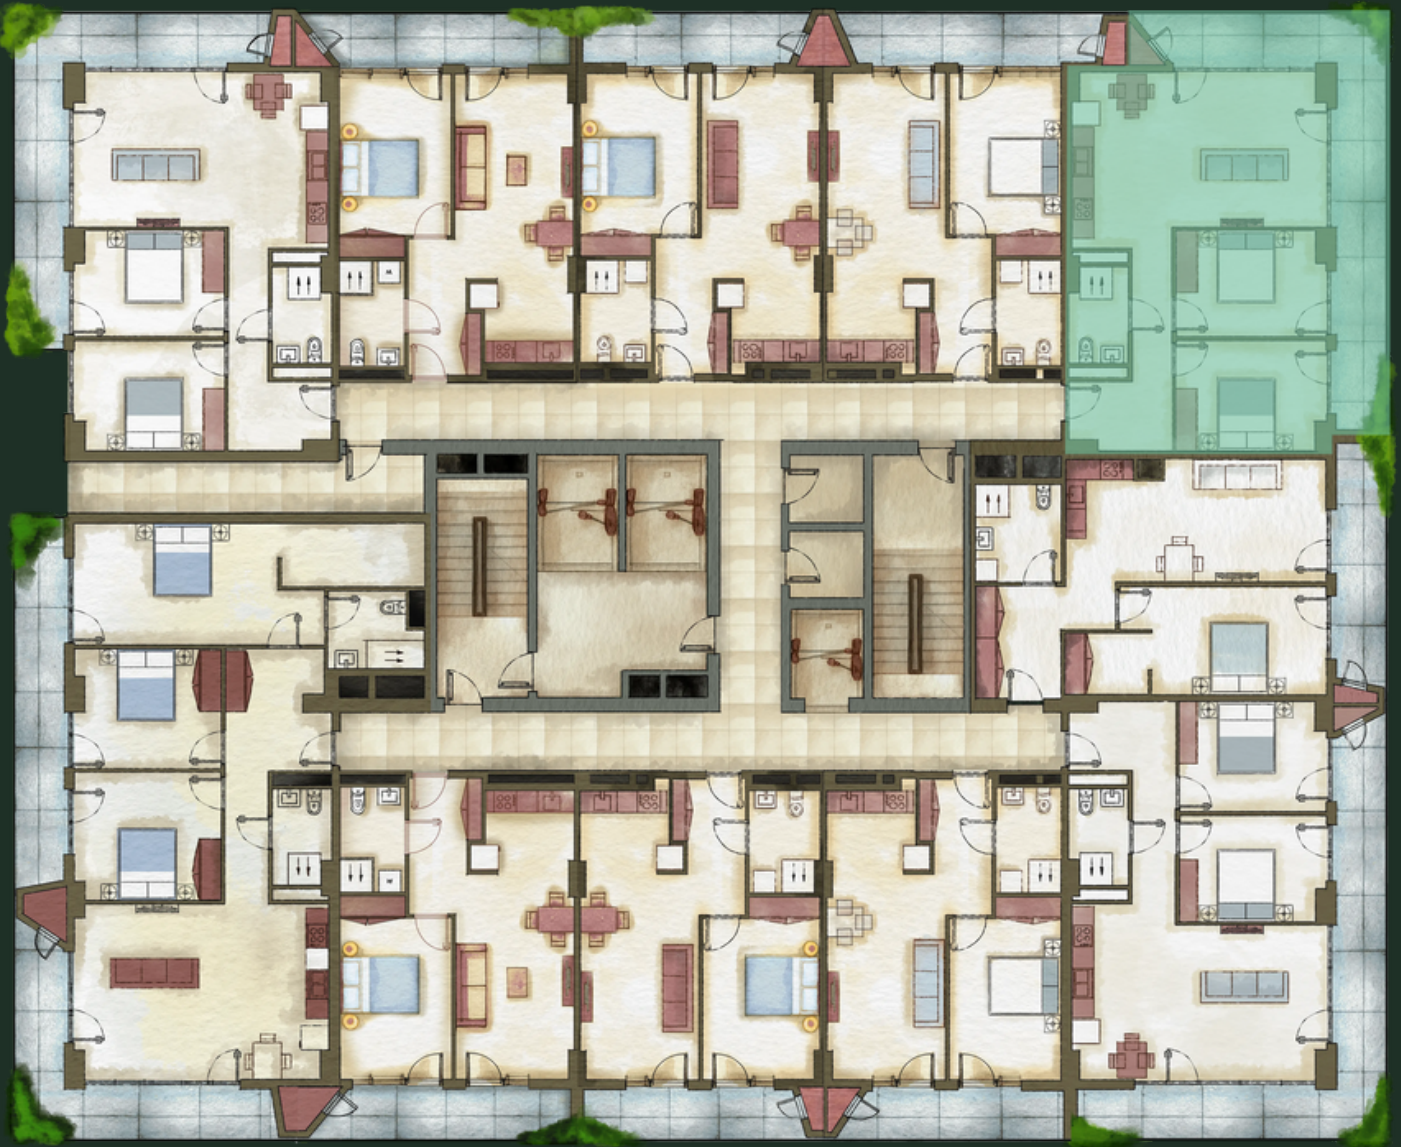

БЛОК N13 | ЭТАЖ - 10 | КВАРТИРА N1305 (104) | 99.5 М²