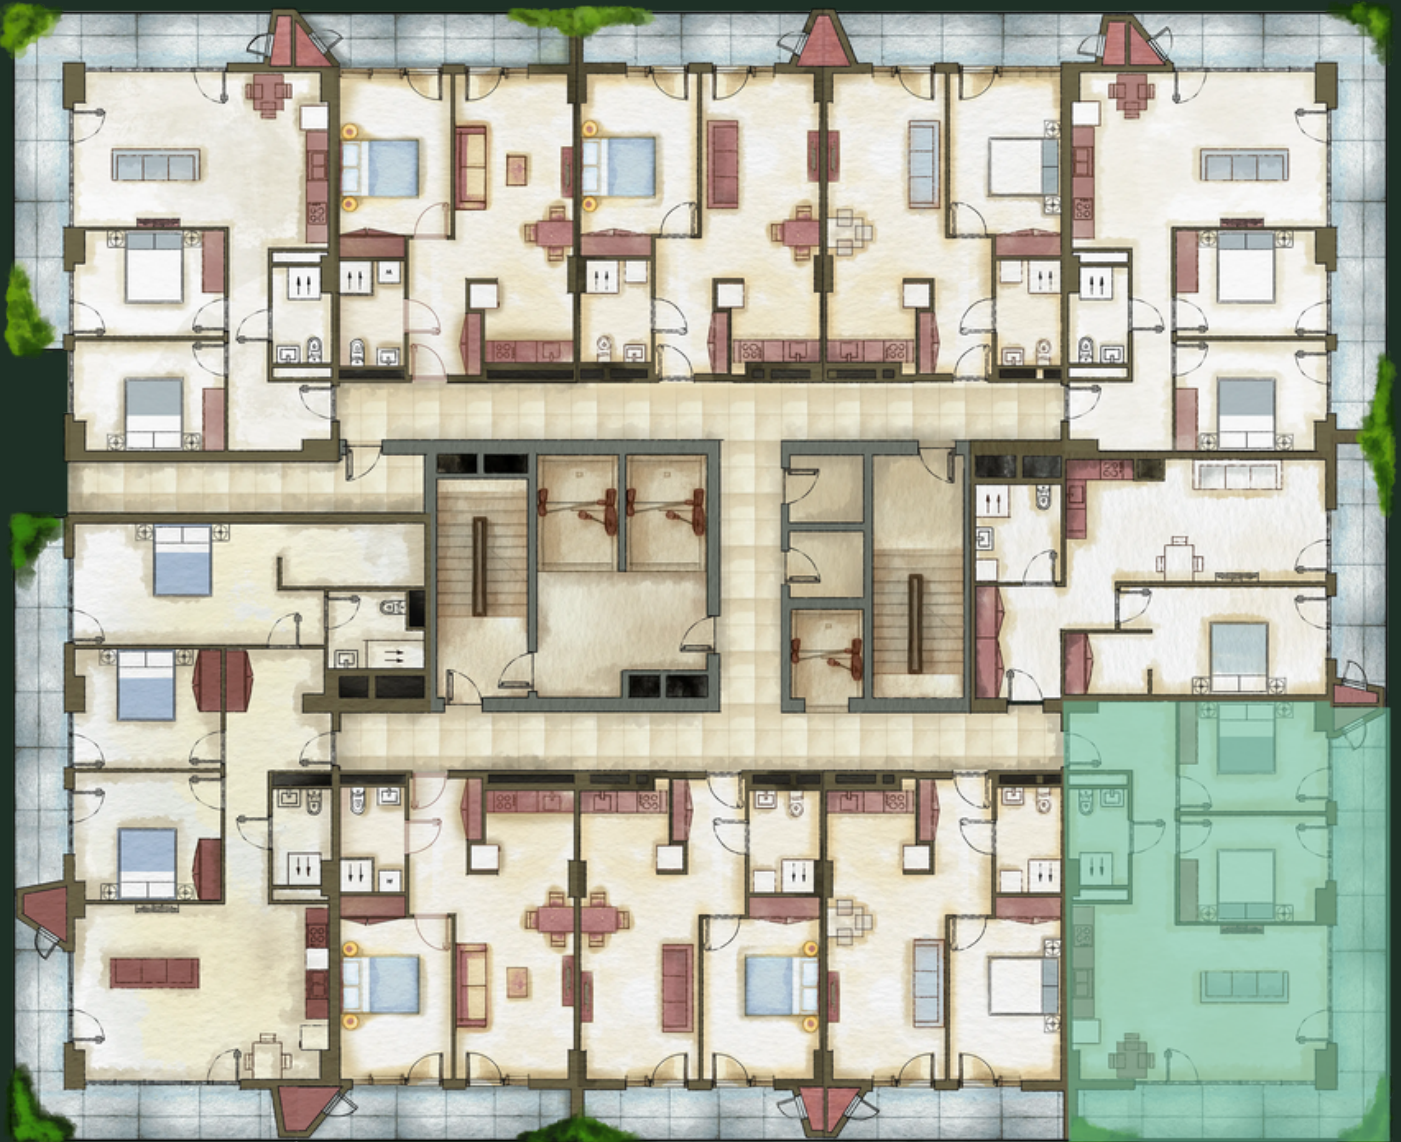

БЛОК N13 | ЭТАЖ - 10 | КВАРТИРА N1307 (106) | 98.05 М²