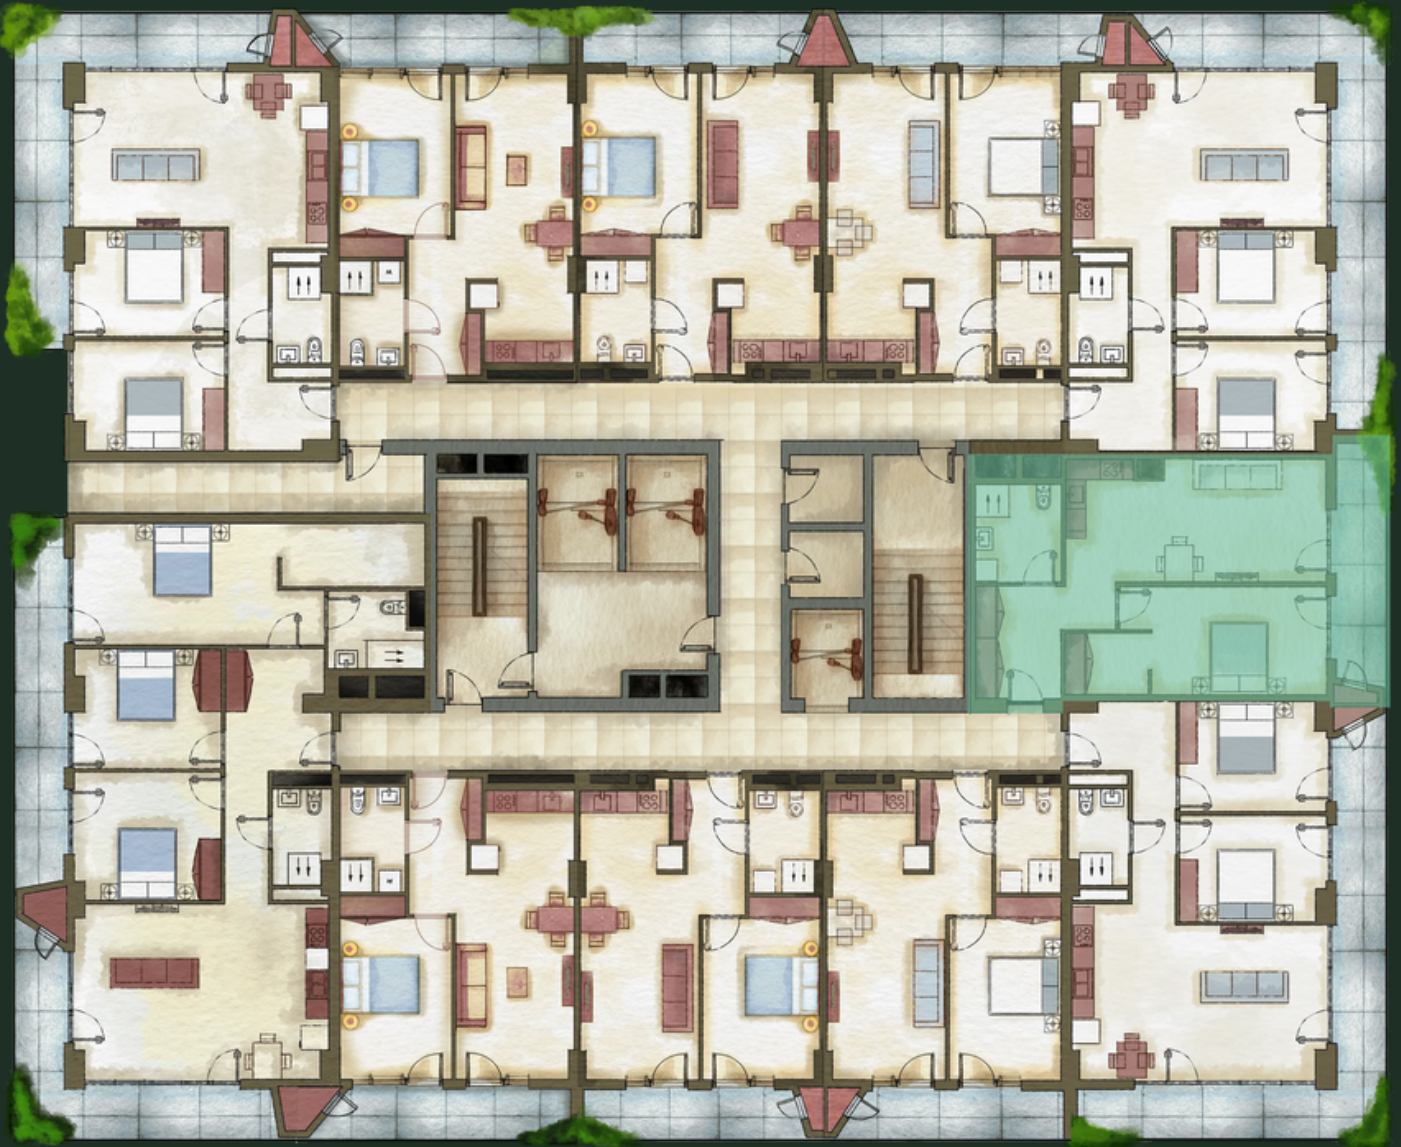

БЛОК N13 | ЭТАЖ - 11 | КВАРТИРА N1406 (116) | 72.29 М²