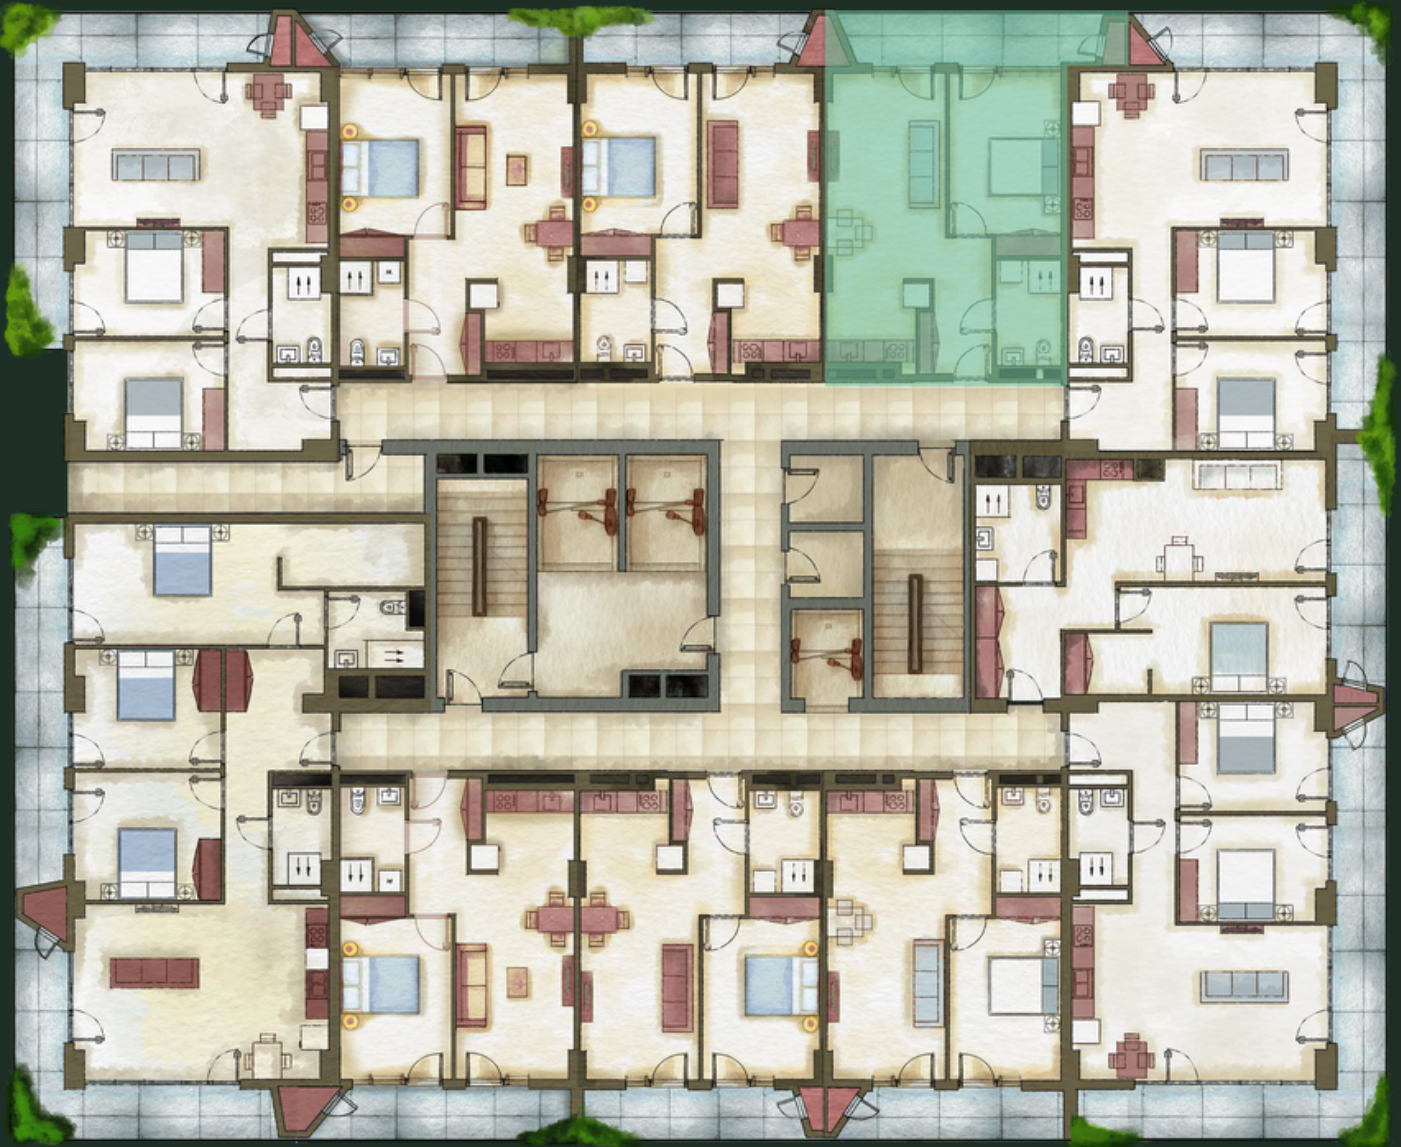

БЛОК N13 | ЭТАЖ - 13 | КВАРТИРА N1604 (136) | 63.34 М²