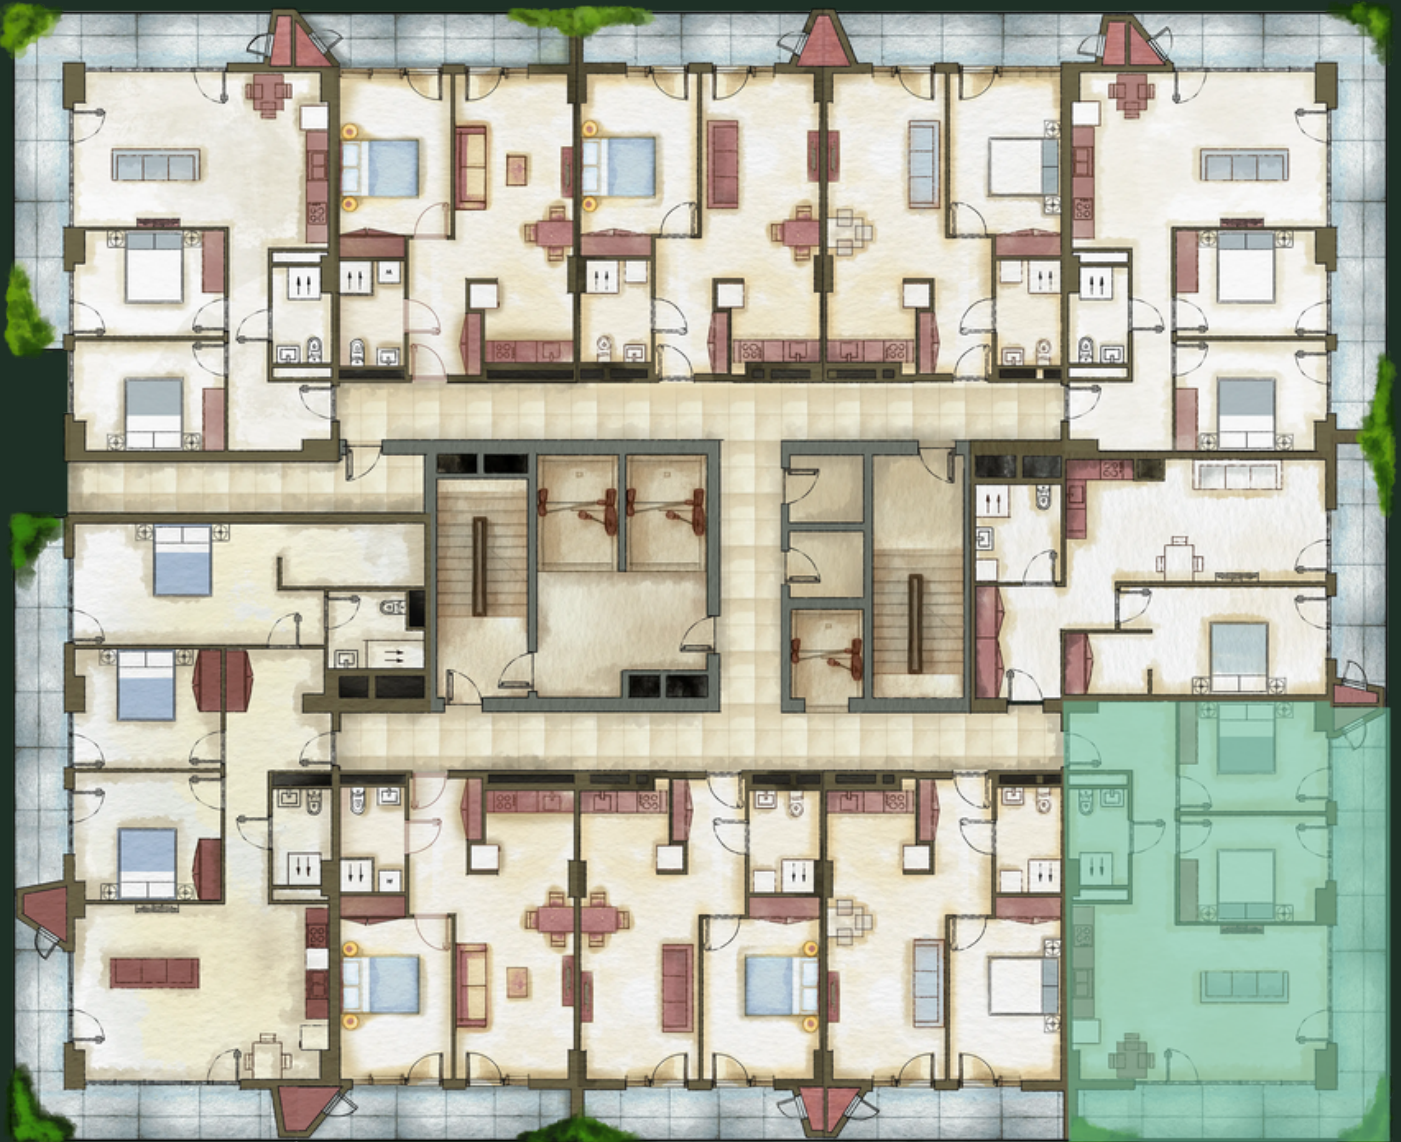

БЛОК N13 | ЭТАЖ - 13 | КВАРТИРА N1607 (139) | 99.32 М²