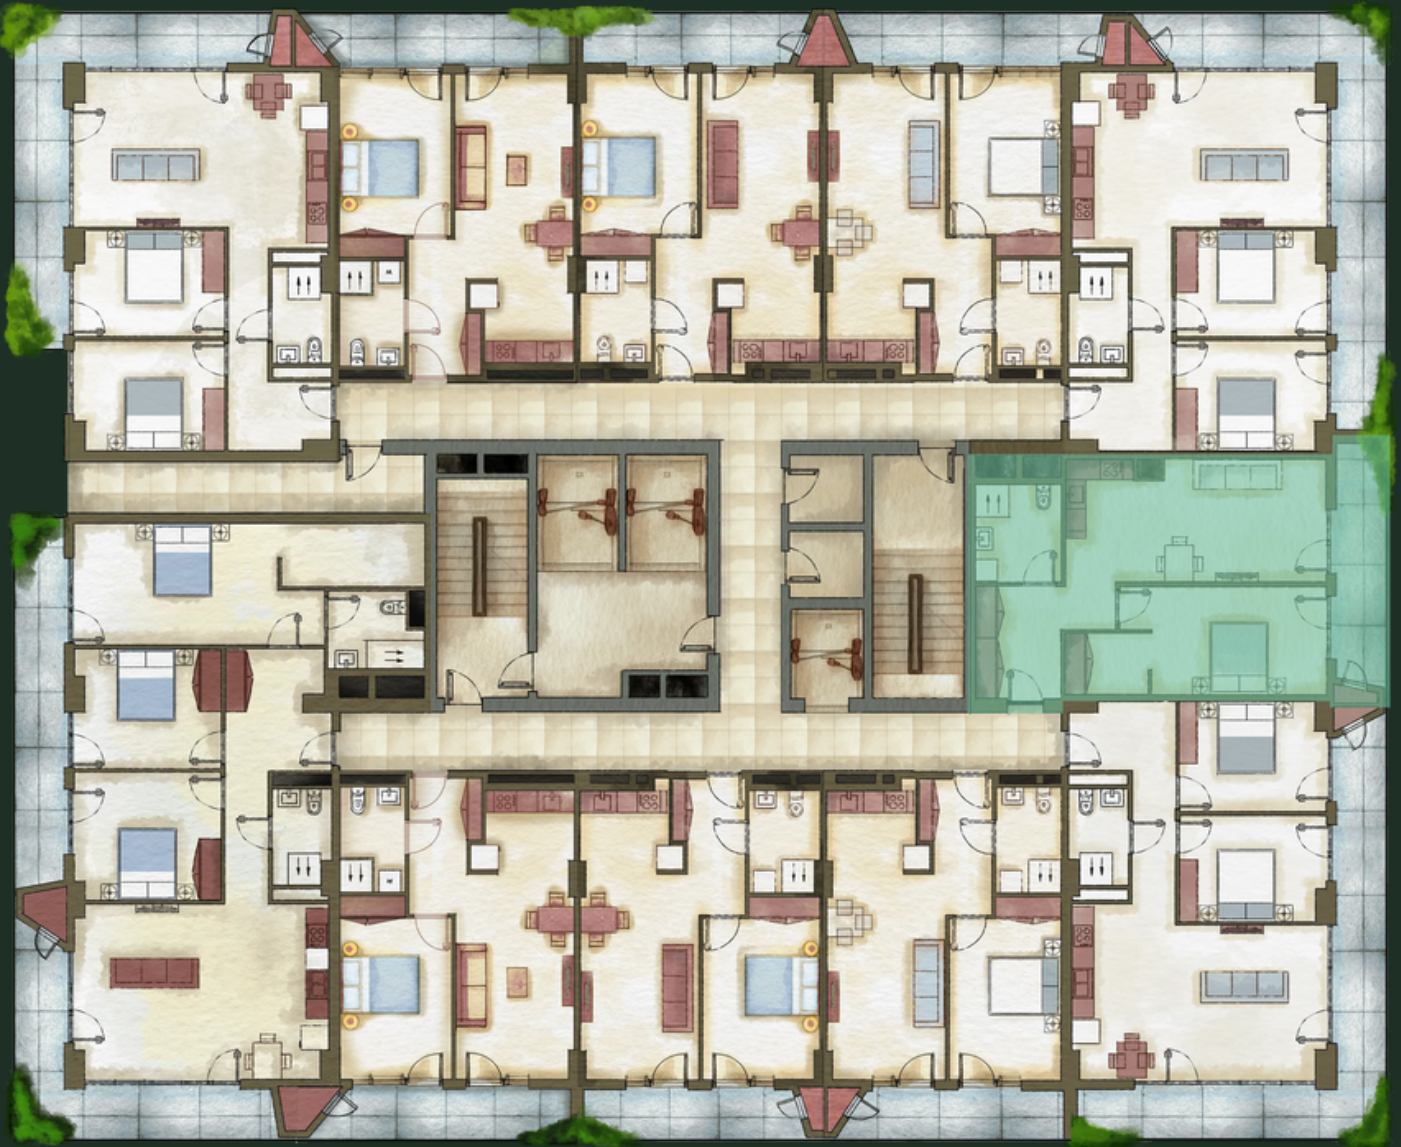

БЛОК N13 | ЭТАЖ - 15 | КВАРТИРА N1806 (160) | 70.68 М²