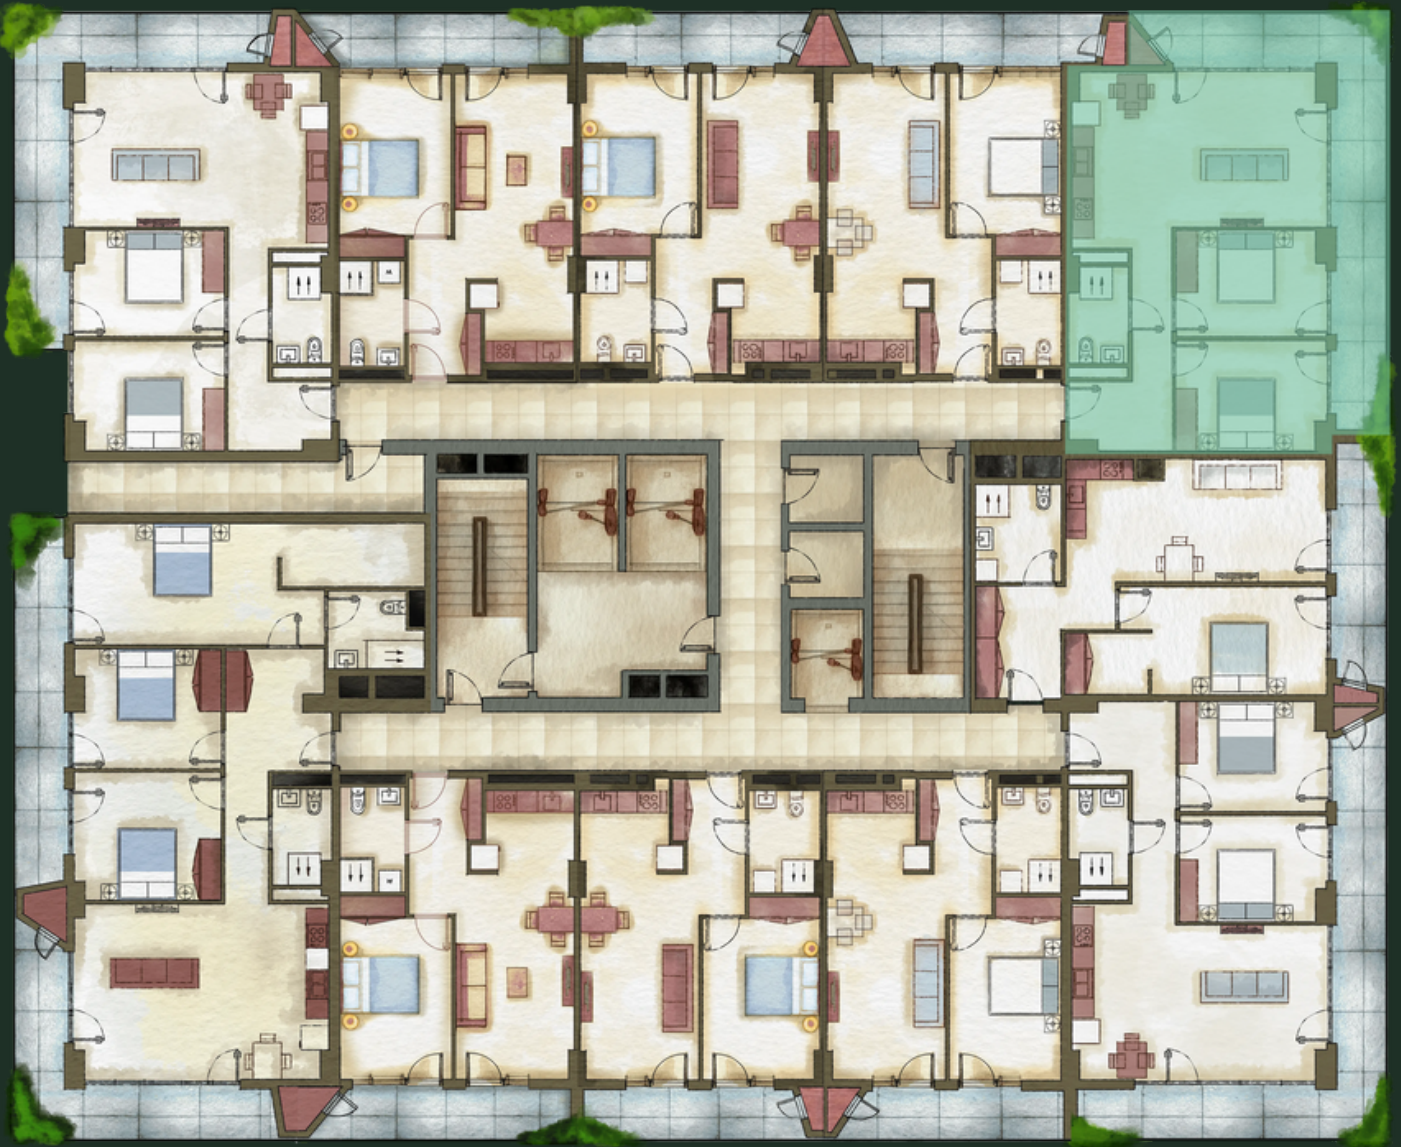

БЛОК N13 | ЭТАЖ - 16 | КВАРТИРА N1905 (170) | 97.03 М²