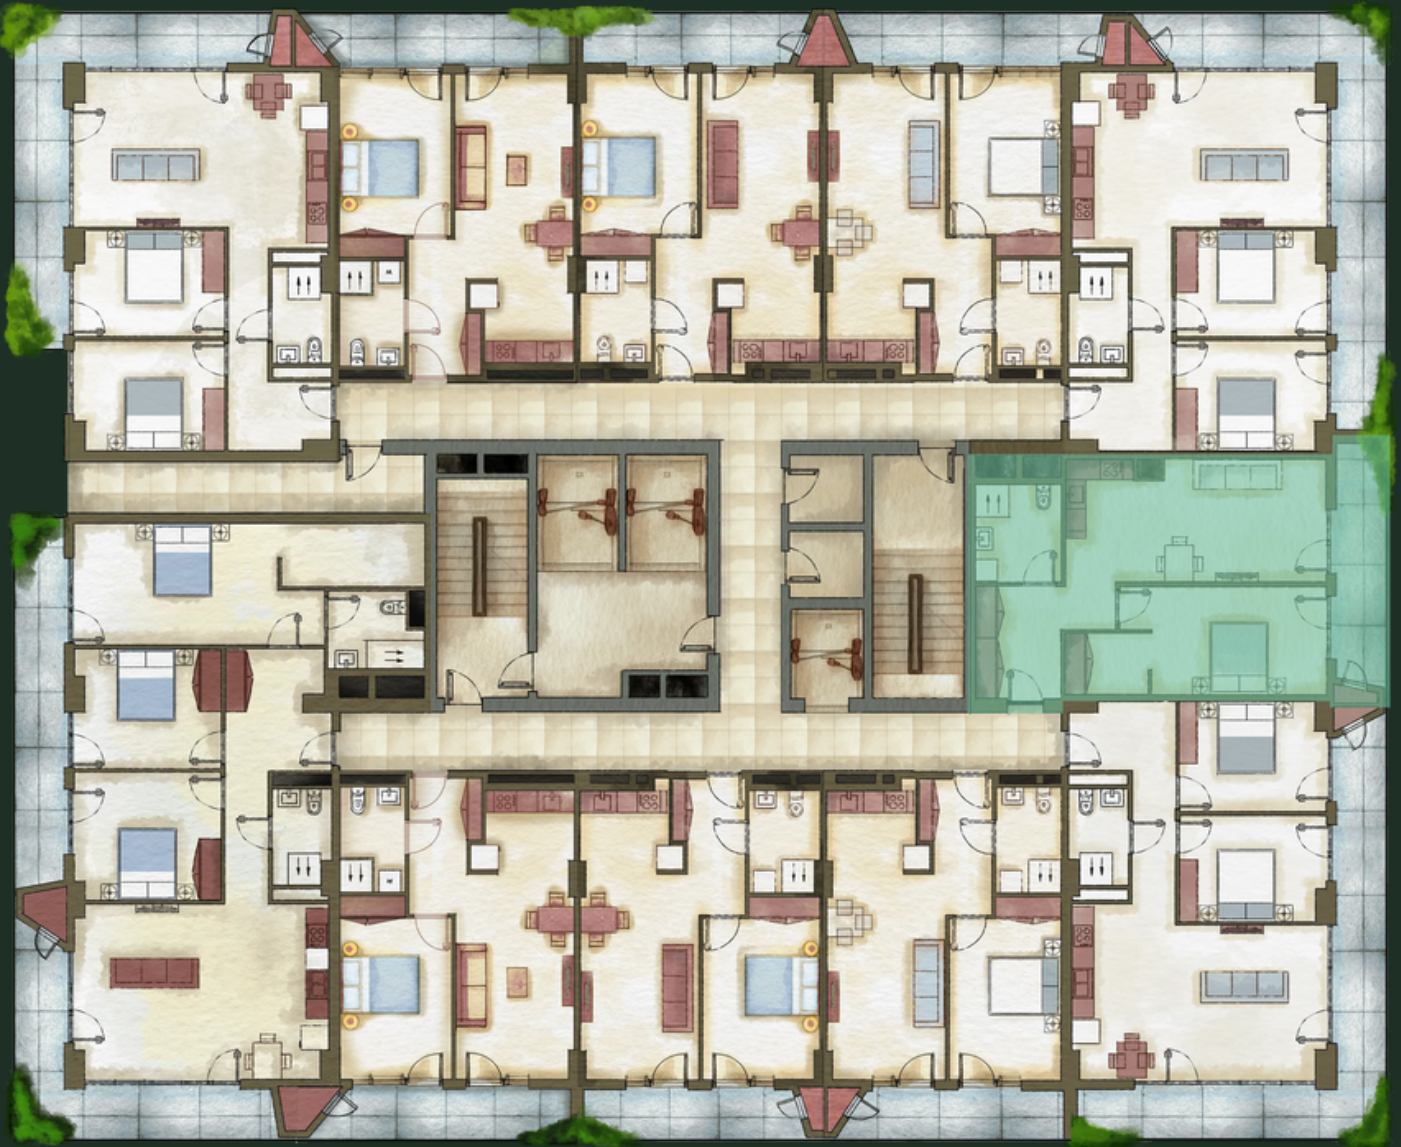

БЛОК N13 | ЭТАЖ - 16 | КВАРТИРА N1906 (171) | 71.54 М²