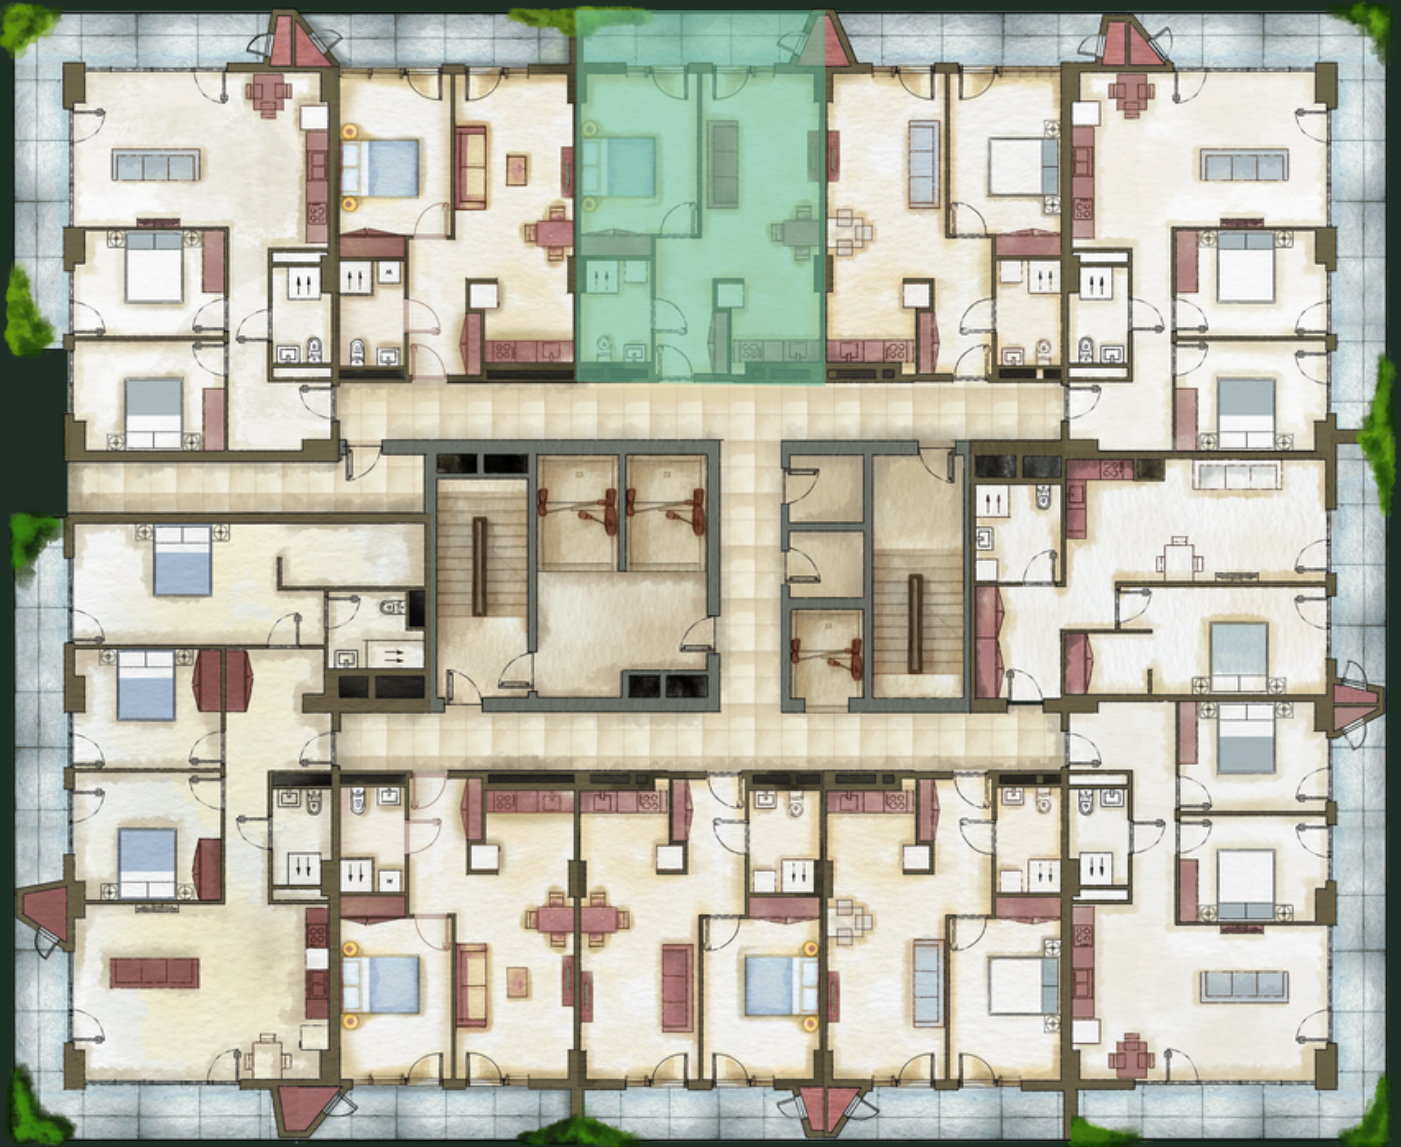

БЛОК N13 | ЭТАЖ - 18 | КВАРТИРА N2103 (190) | 62.03 М²