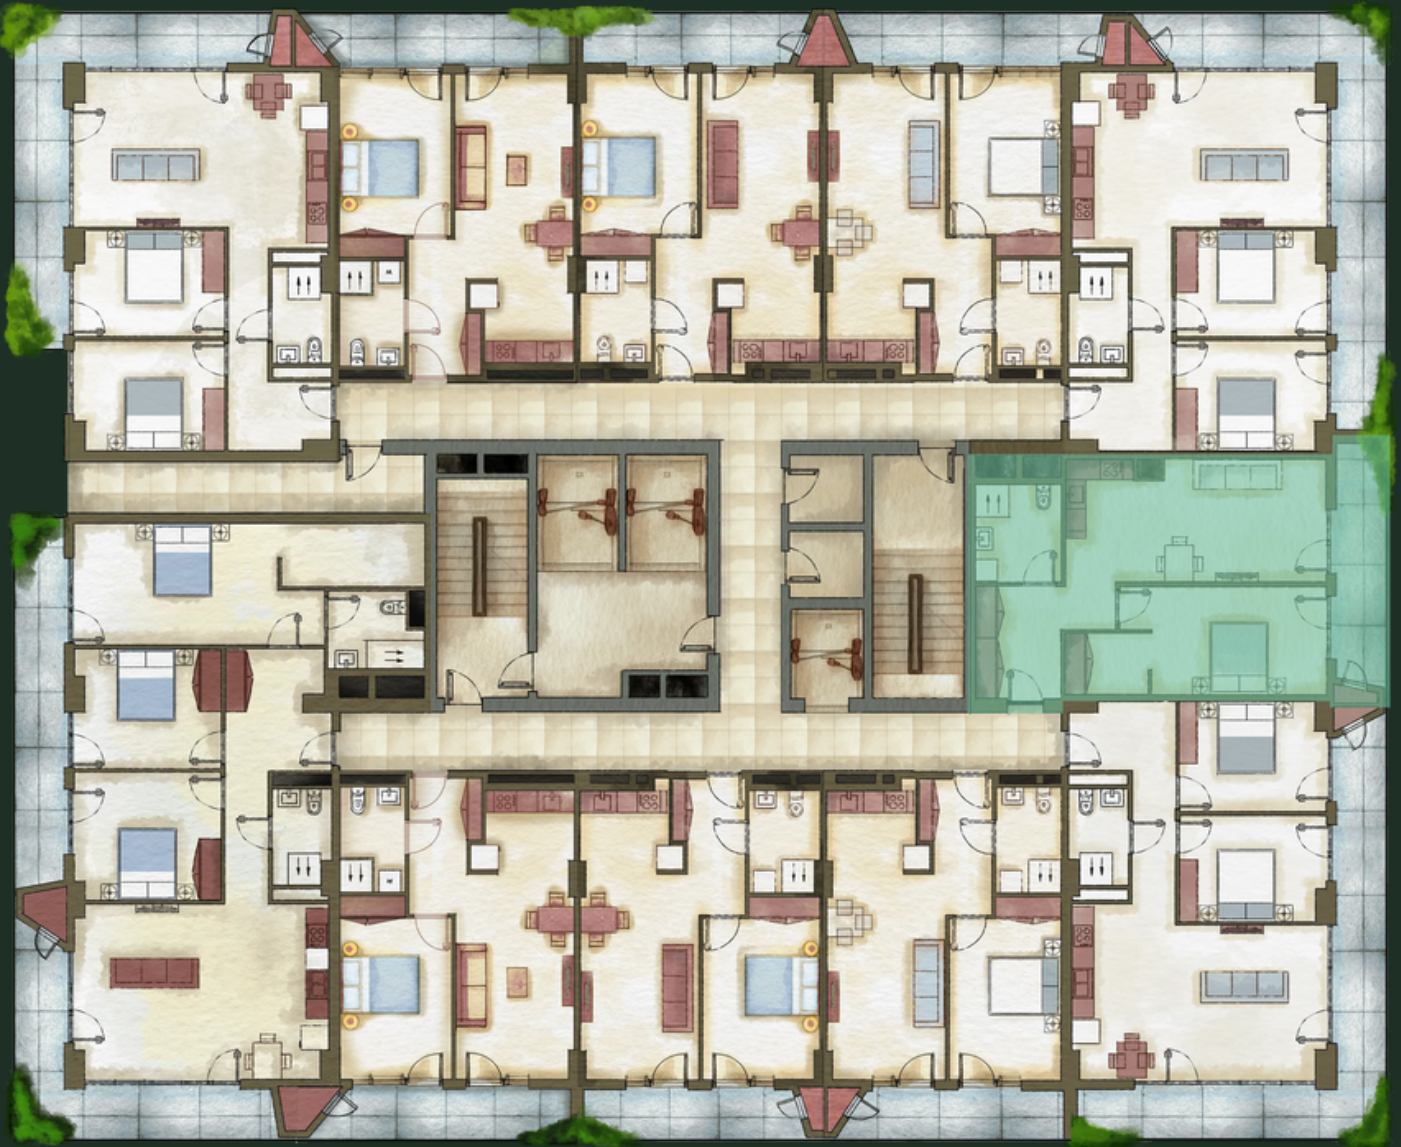

БЛОК N13 | ЭТАЖ - 18 | КВАРТИРА N2106 (193) | 72.02 М²