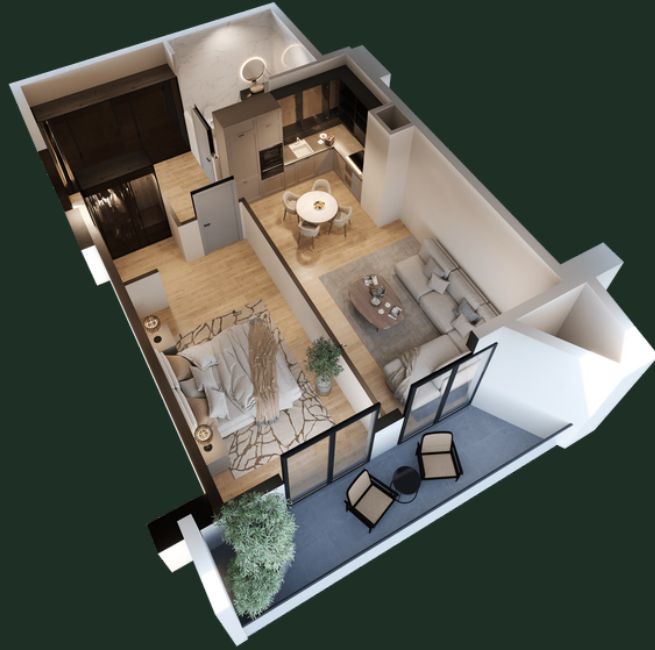

ДЕТАЛИ

Холл - 9.53 м²

Студия - 24.48 м²

Спальня - 16.47 м²

Санузел - 6.35 м²

Балкон - 10.78 м²

sales@omnia.ge
+995 511 73 73 77; +995 511 73 77 73

Проспект Габриэла Салоси, 116
Тбилиси, Грузия