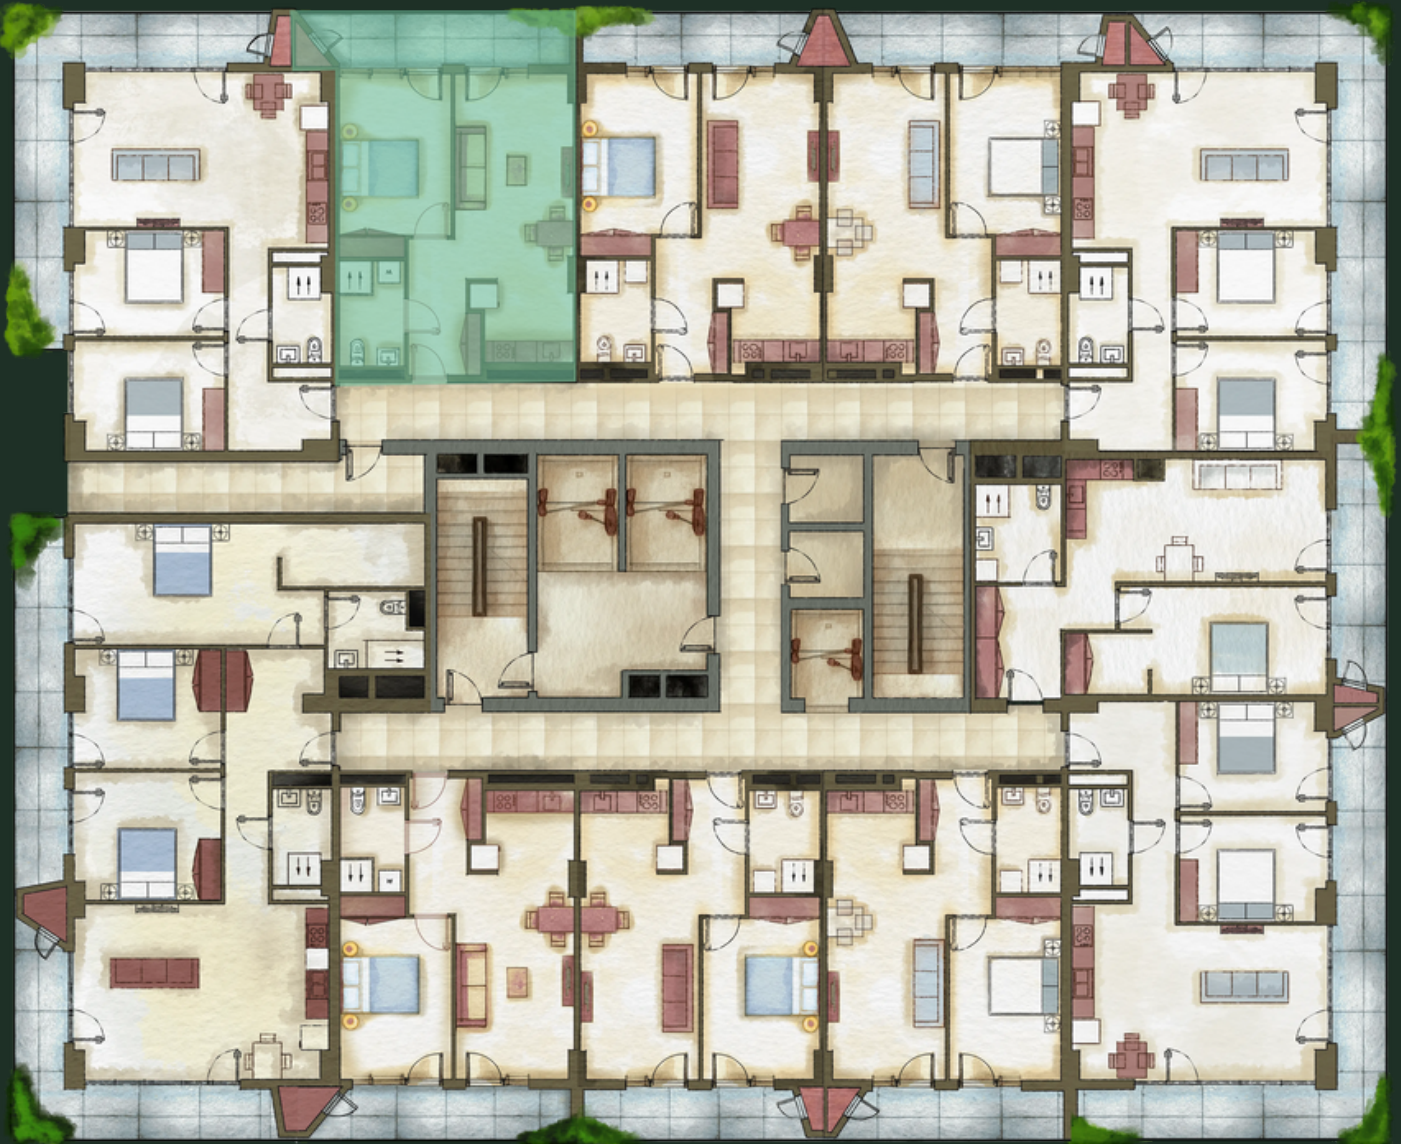

БЛОК N13 | ЭТАЖ - 19 | КВАРТИРА N2202 (200) | 63.2 М²