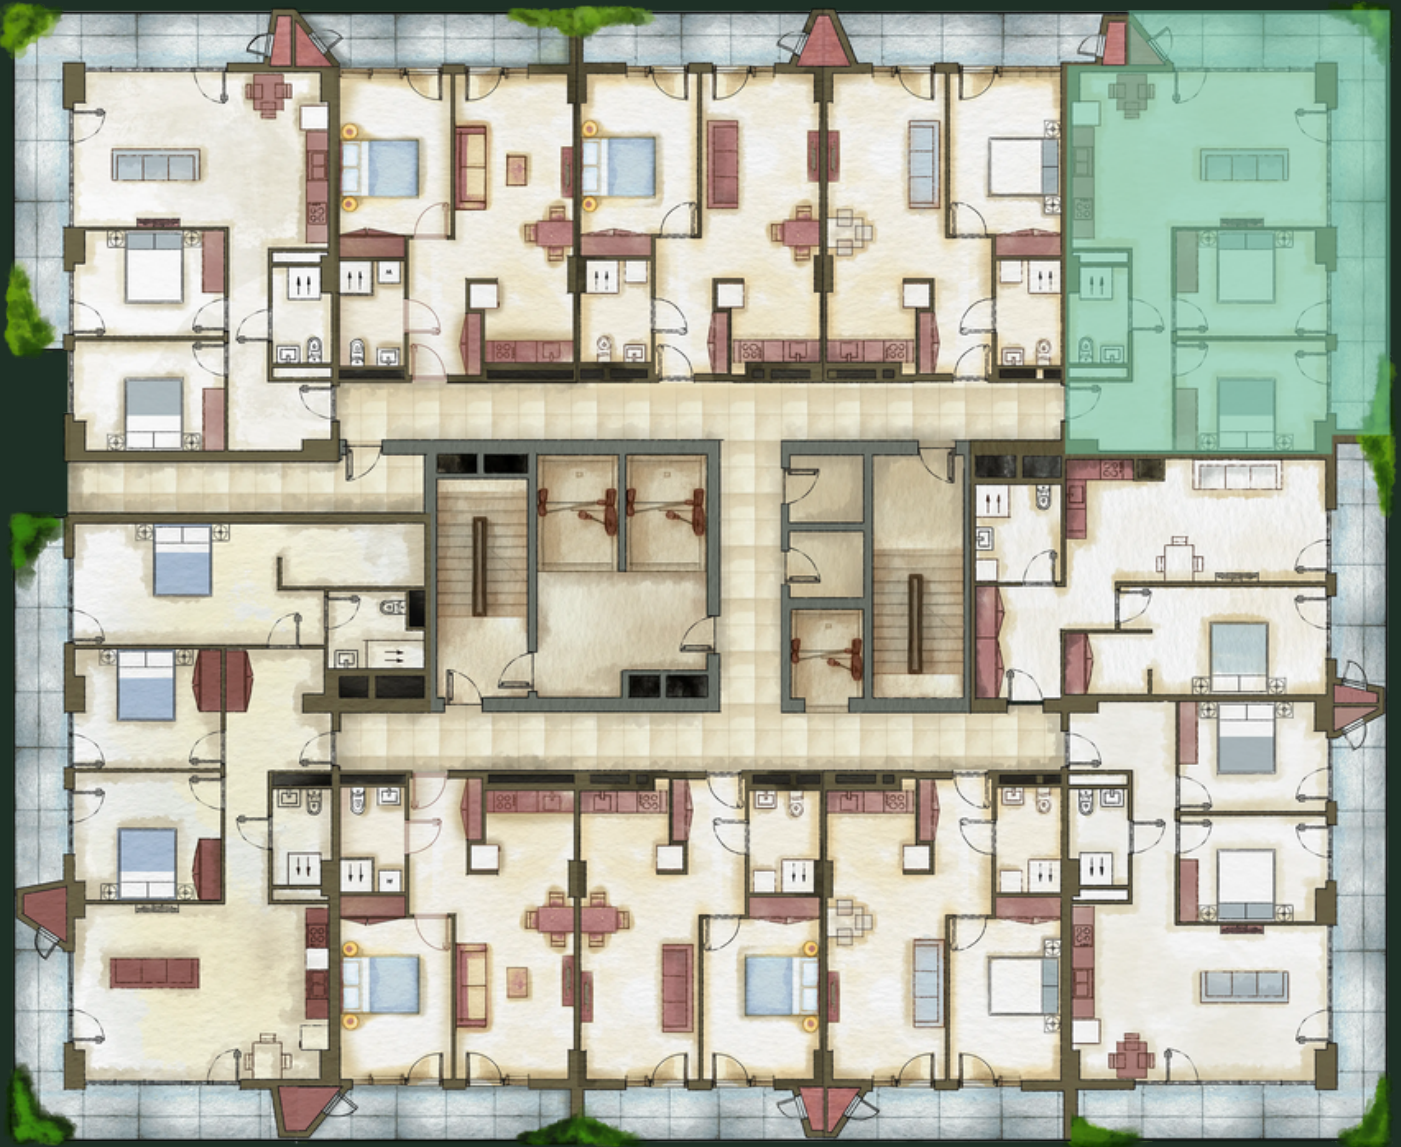

БЛОК N13 | ЭТАЖ - 19 | КВАРТИРА N2205 (203) | 100.33 М²