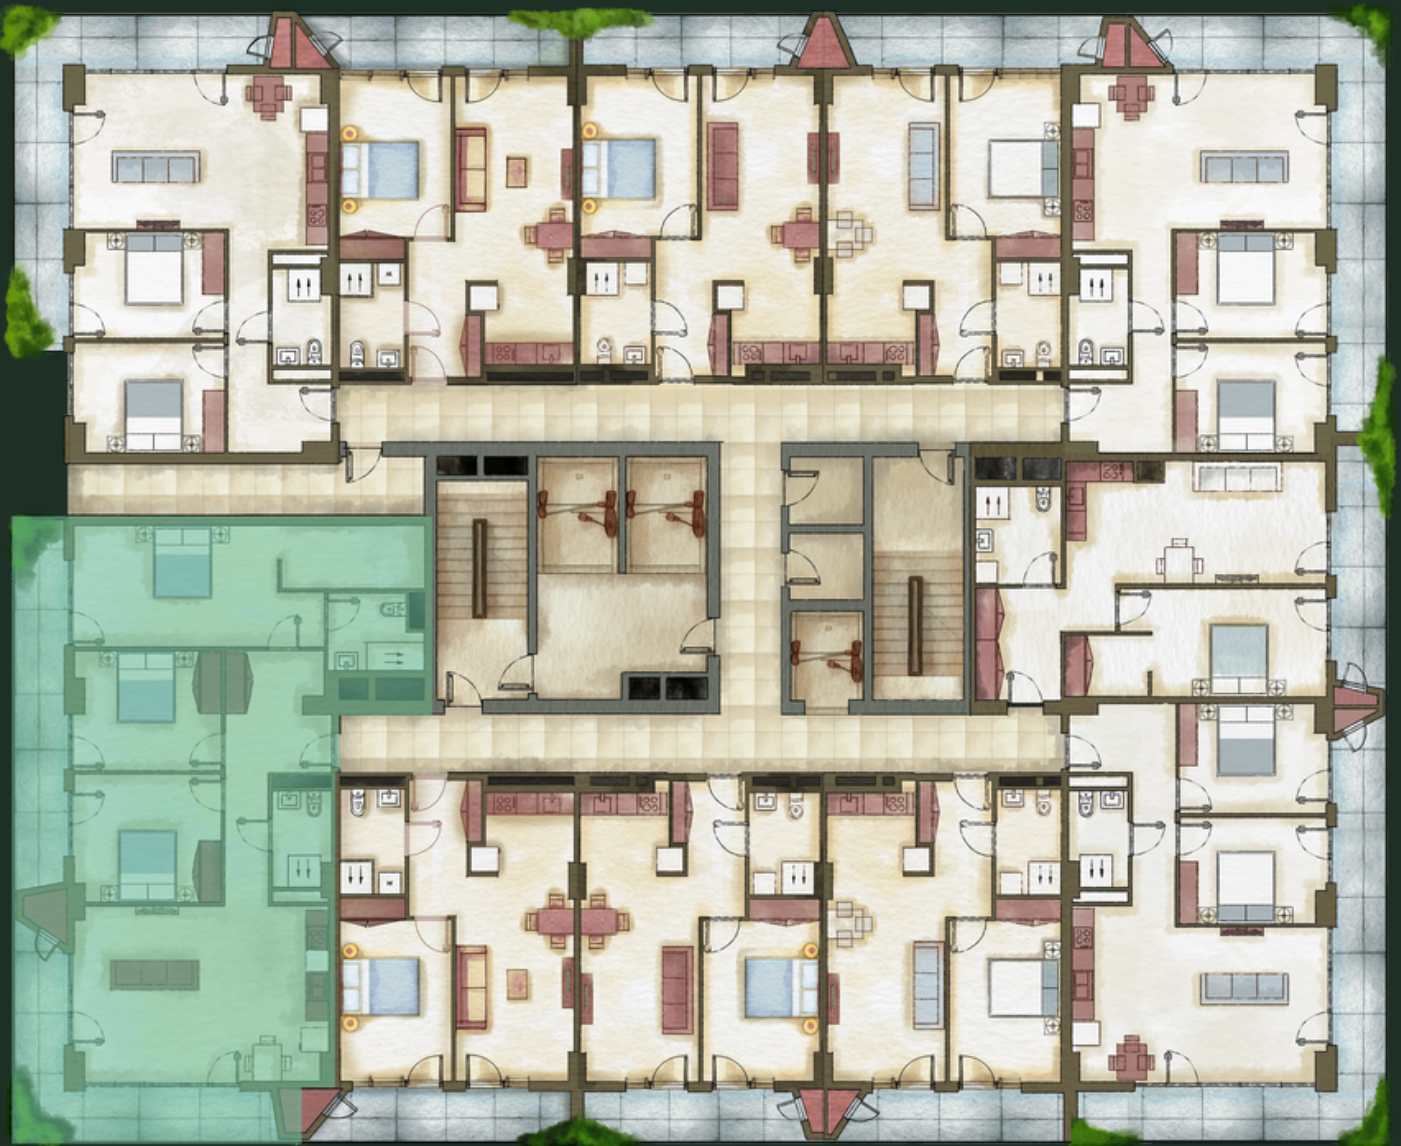

БЛОК N13 | ЭТАЖ - 2 | КВАРТИРА N511 (22) | 147.35 М²