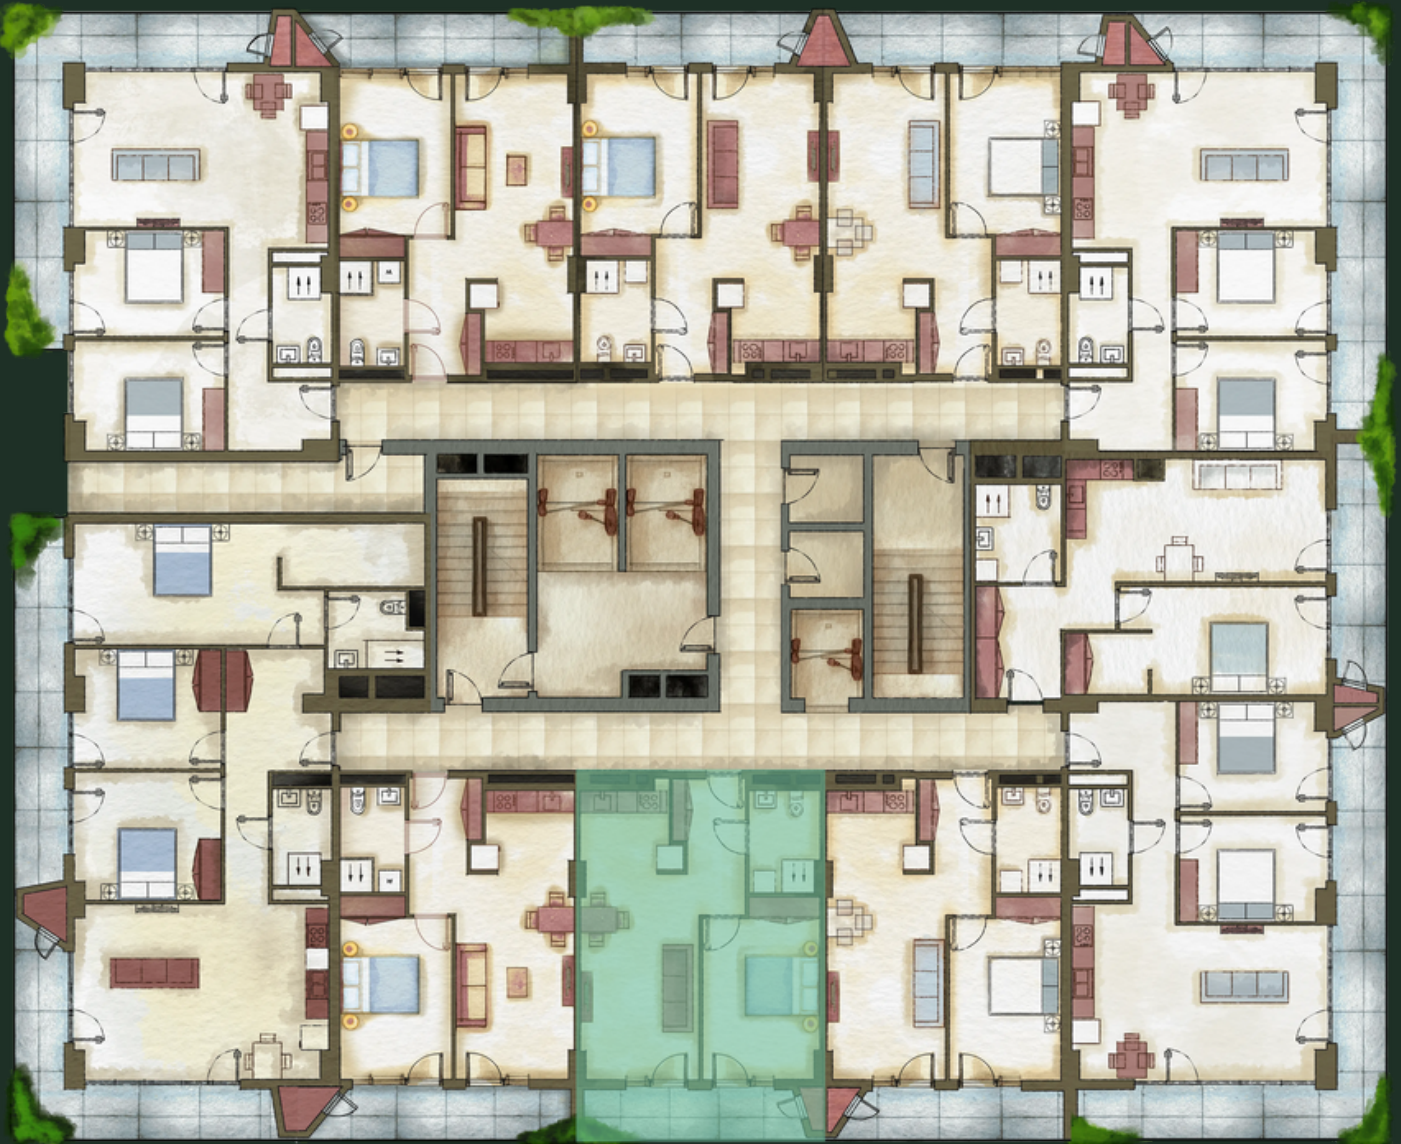

БЛОК N13 | ЭТАЖ - 2 | КВАРТИРА N509 (20) | 62.47 М²

sales@omnia.ge
+995 511 73 73 77; +995 511 73 77 73

Проспект Габриэла Салоси, 116
Тбилиси, Грузия

БЛОК N13 | ЭТАЖ - 2 | КВАРТИРА N509 (20) | 62.47 М²

ДЕТАЛИ

Холл - 6.68 м²

Студия - 23.02 м²

Спальня - 15.77 м²

Санузел - 5.78 м²

Балкон - 9.75 м²

sales@omnia.ge
+995 511 73 73 77; +995 511 73 77 73

Проспект Габриэла Салоси, 116
Тбилиси, Грузия