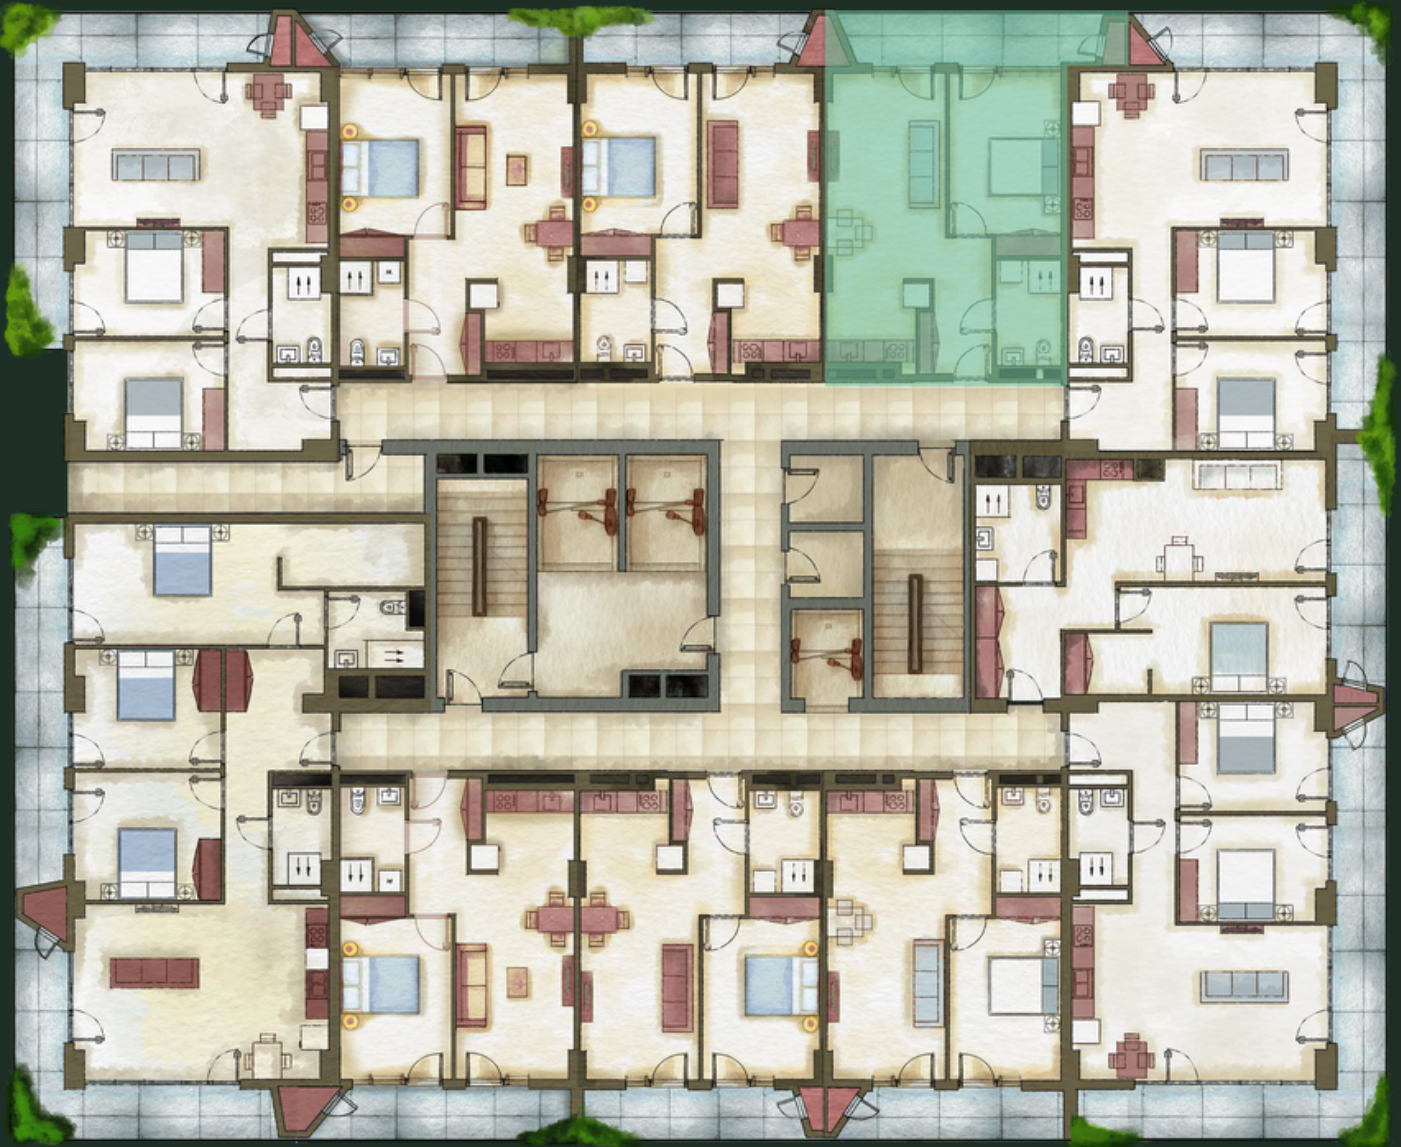

БЛОК N13 | ЭТАЖ - 20 | КВАРТИРА N2304 (213) | 61.49 М²