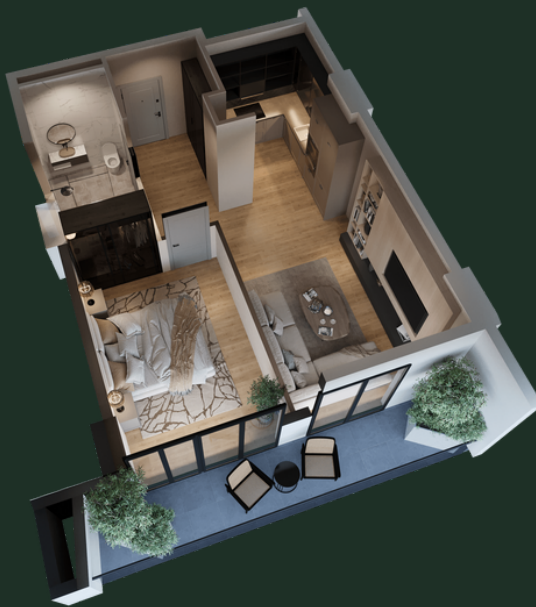

ДЕТАЛИ

Холл - 6.68 м²

Студия - 23.78 м²

Спальня - 14.88 м²

Санузел - 5.21 м²

Балкон - 9.38 м²

sales@omnia.ge
+995 511 73 73 77; +995 511 73 77 73

Проспект Габриэла Салоси, 116
Тбилиси, Грузия