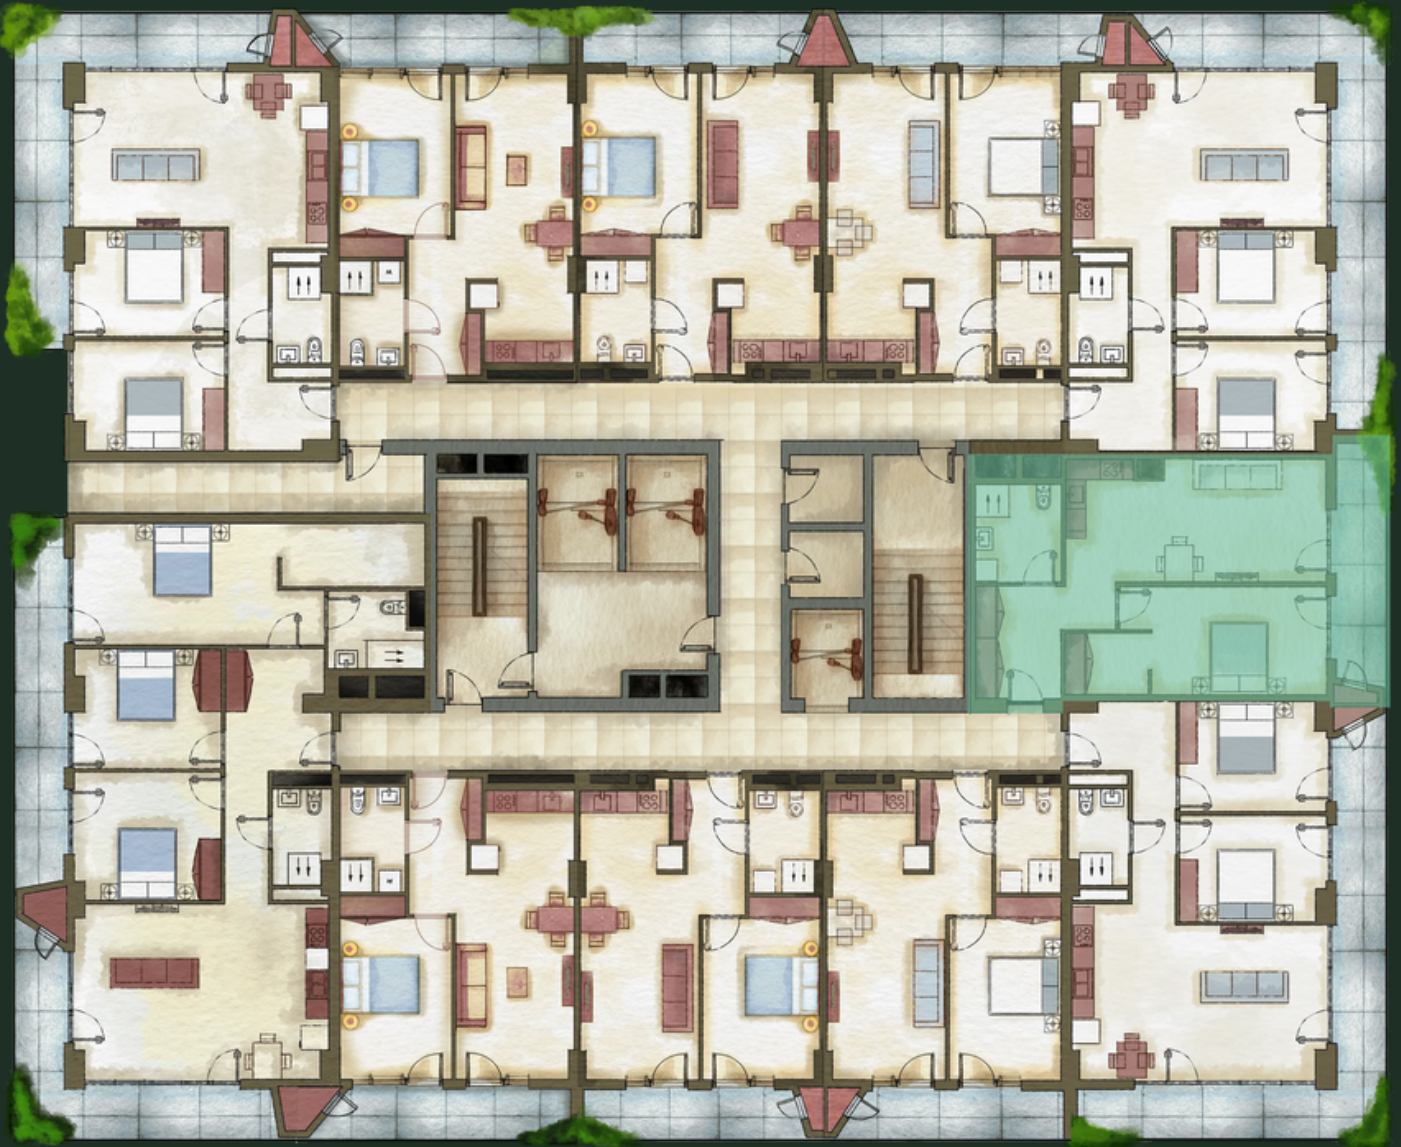

БЛОК N13 | ЭТАЖ - 20 | КВАРТИРА N2306 (215) | 71.33 М²