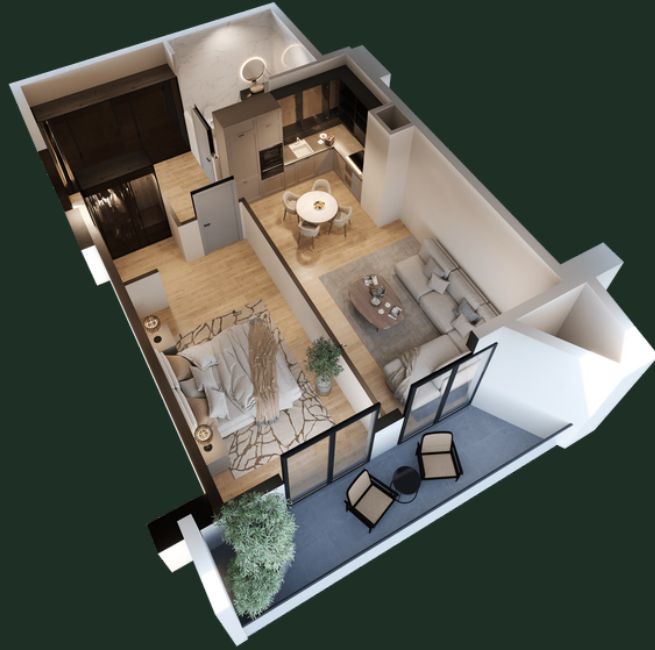

# БЛОК N13 | ЭТАЖ - 21 | КВАРТИРА N2406 (226) | 71.96 М<sup>2</sup>

## ДЕТАЛИ

Холл - 9.53 м<sup>2</sup>

Студия - 24.48 м<sup>2</sup>

Спальня - 16.47 м<sup>2</sup>

Санузел - 6.35 м<sup>2</sup>

Балкон - 10.72 м<sup>2</sup>

sales@omnia.ge  
+995 511 73 73 77; +995 511 73 77 73