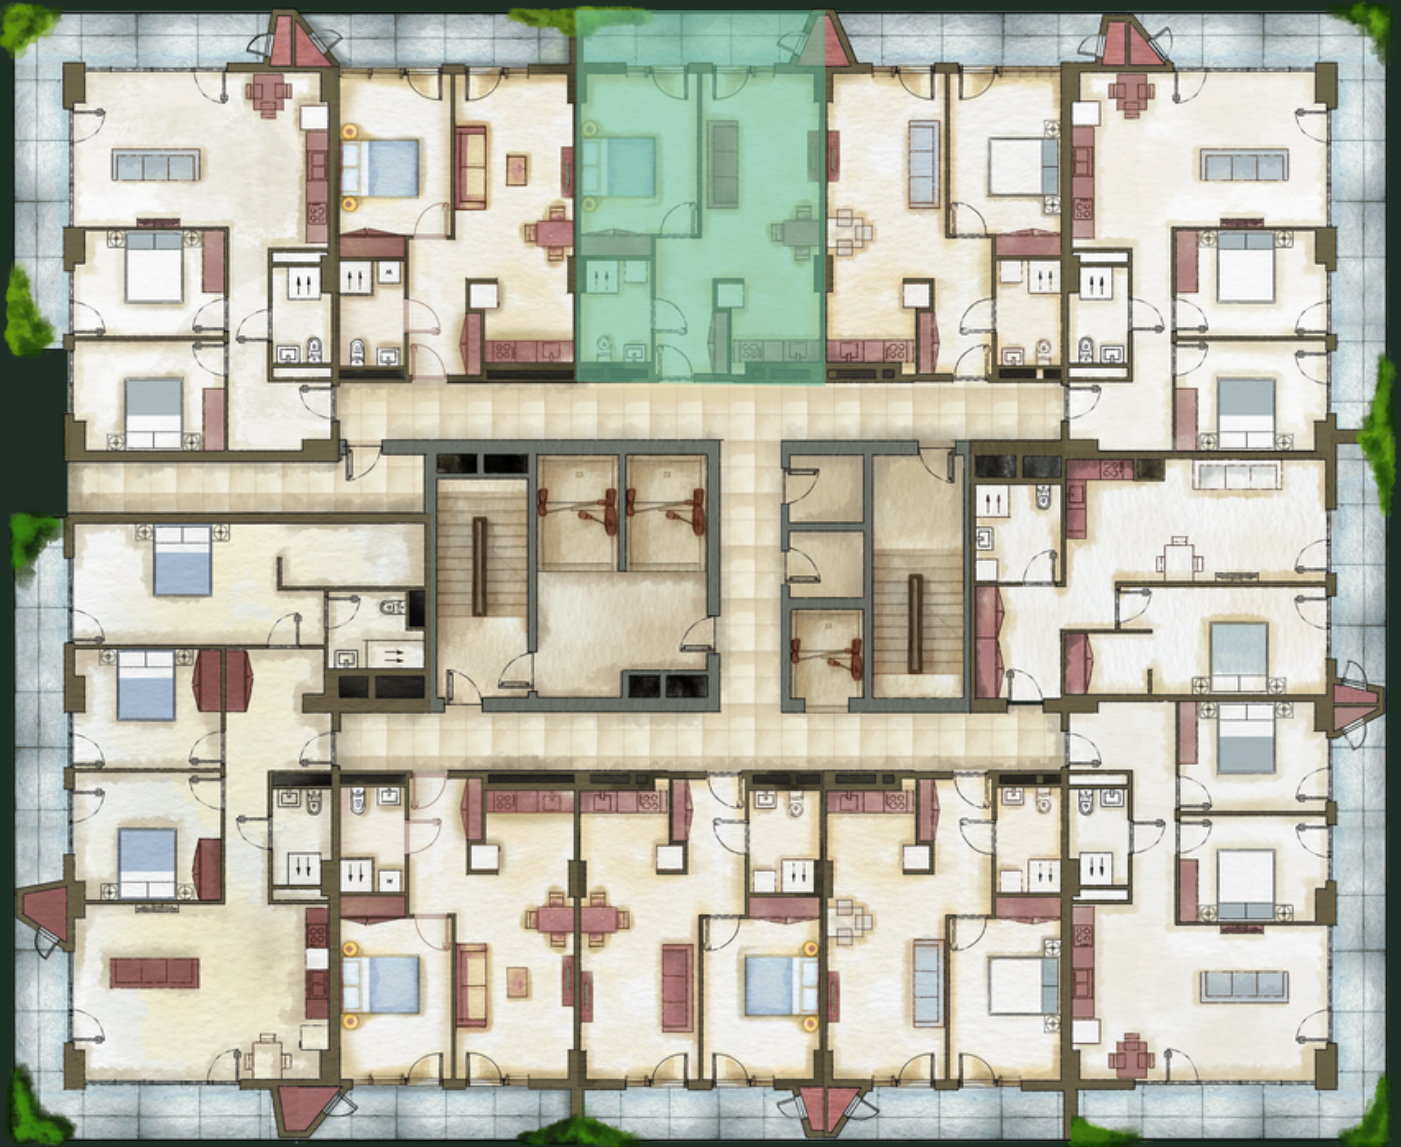

БЛОК N13 | ЭТАЖ - 22 | КВАРТИРА N2503 (234) | 63.18 М²