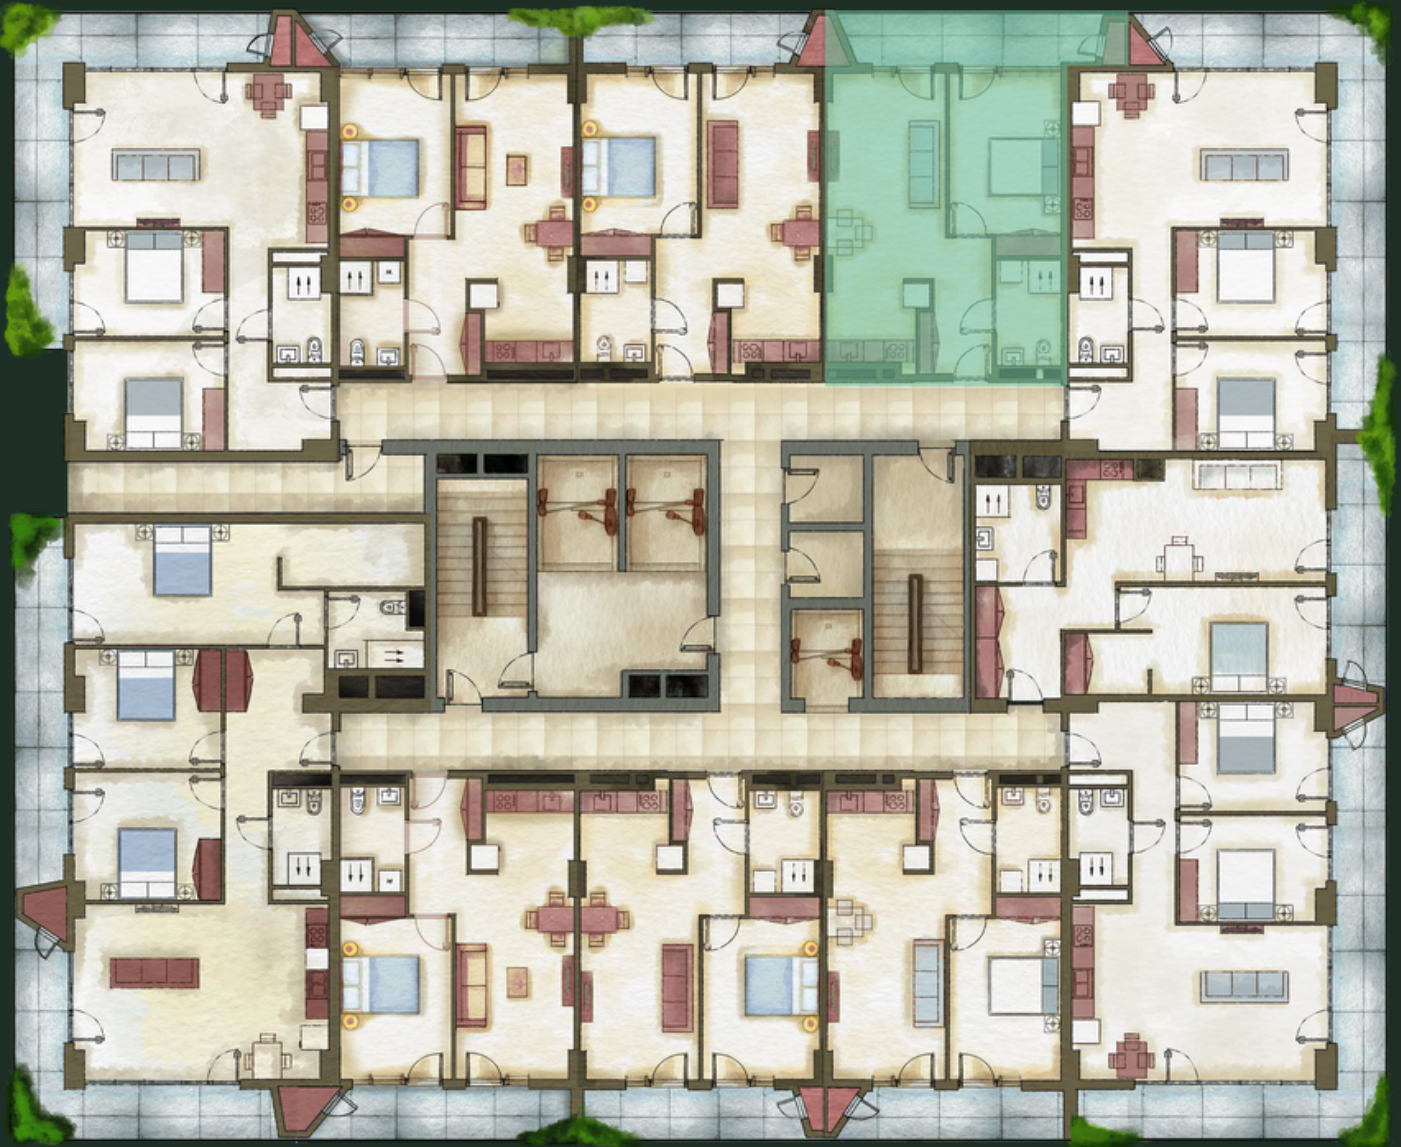

БЛОК N13 | ЭТАЖ - 22 | КВАРТИРА N2504 (235) | 63.45 М²