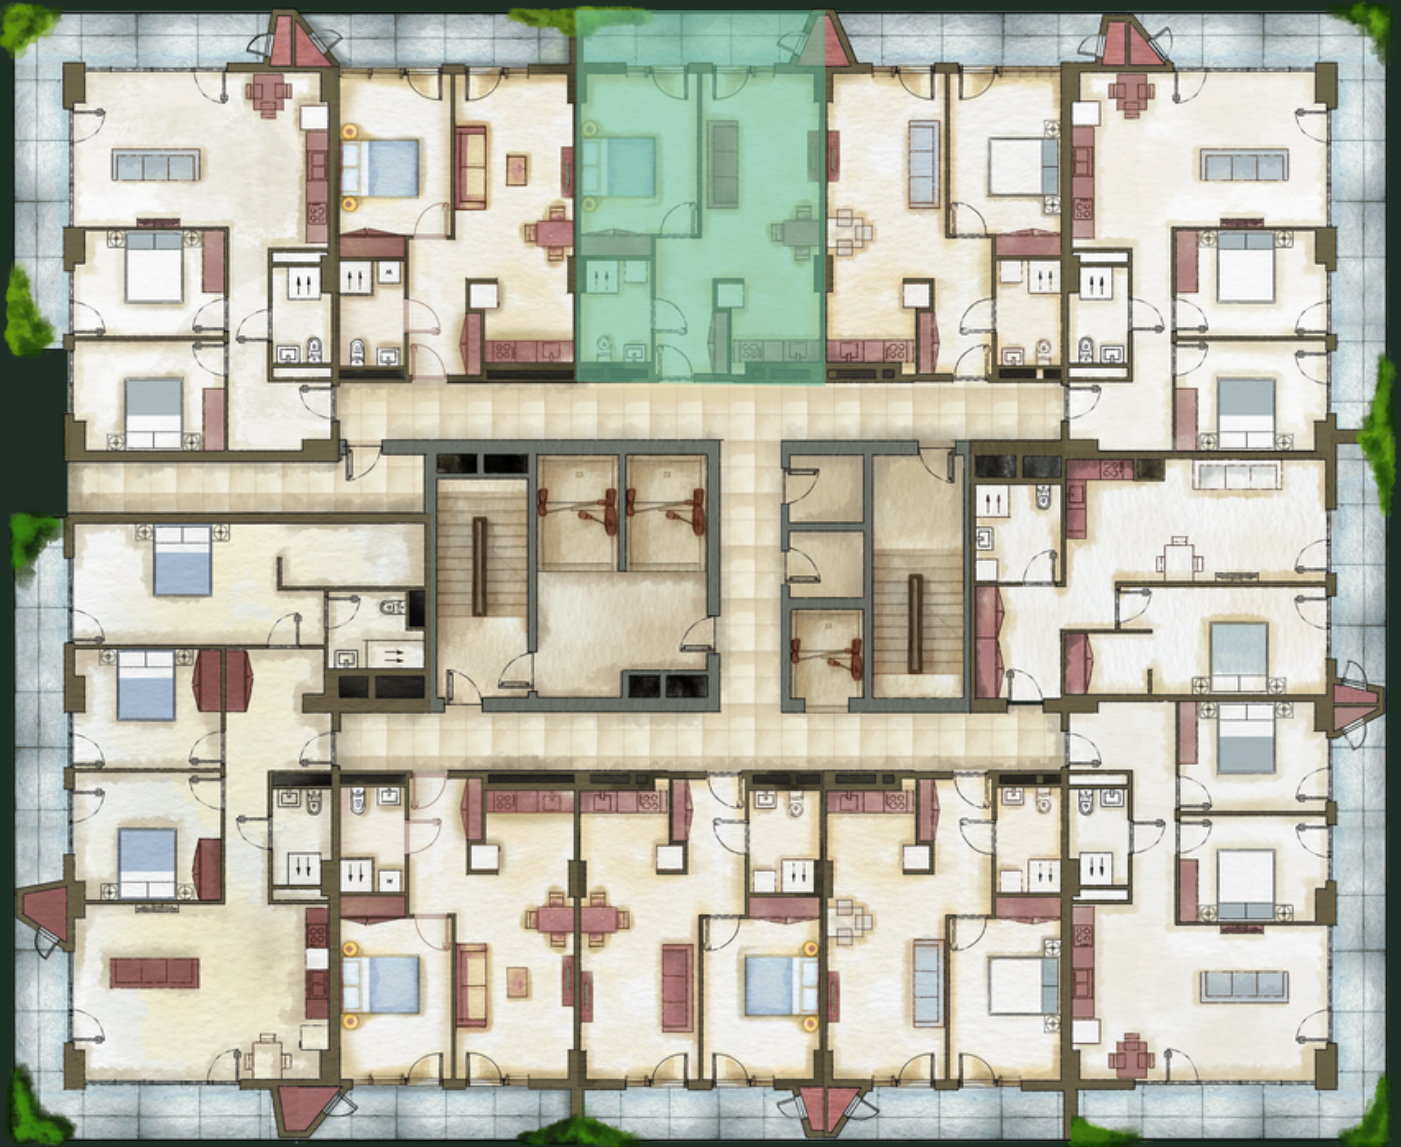

БЛОК N13 | ЭТАЖ - 23 | КВАРТИРА N2603 (245) | 61.88 М²